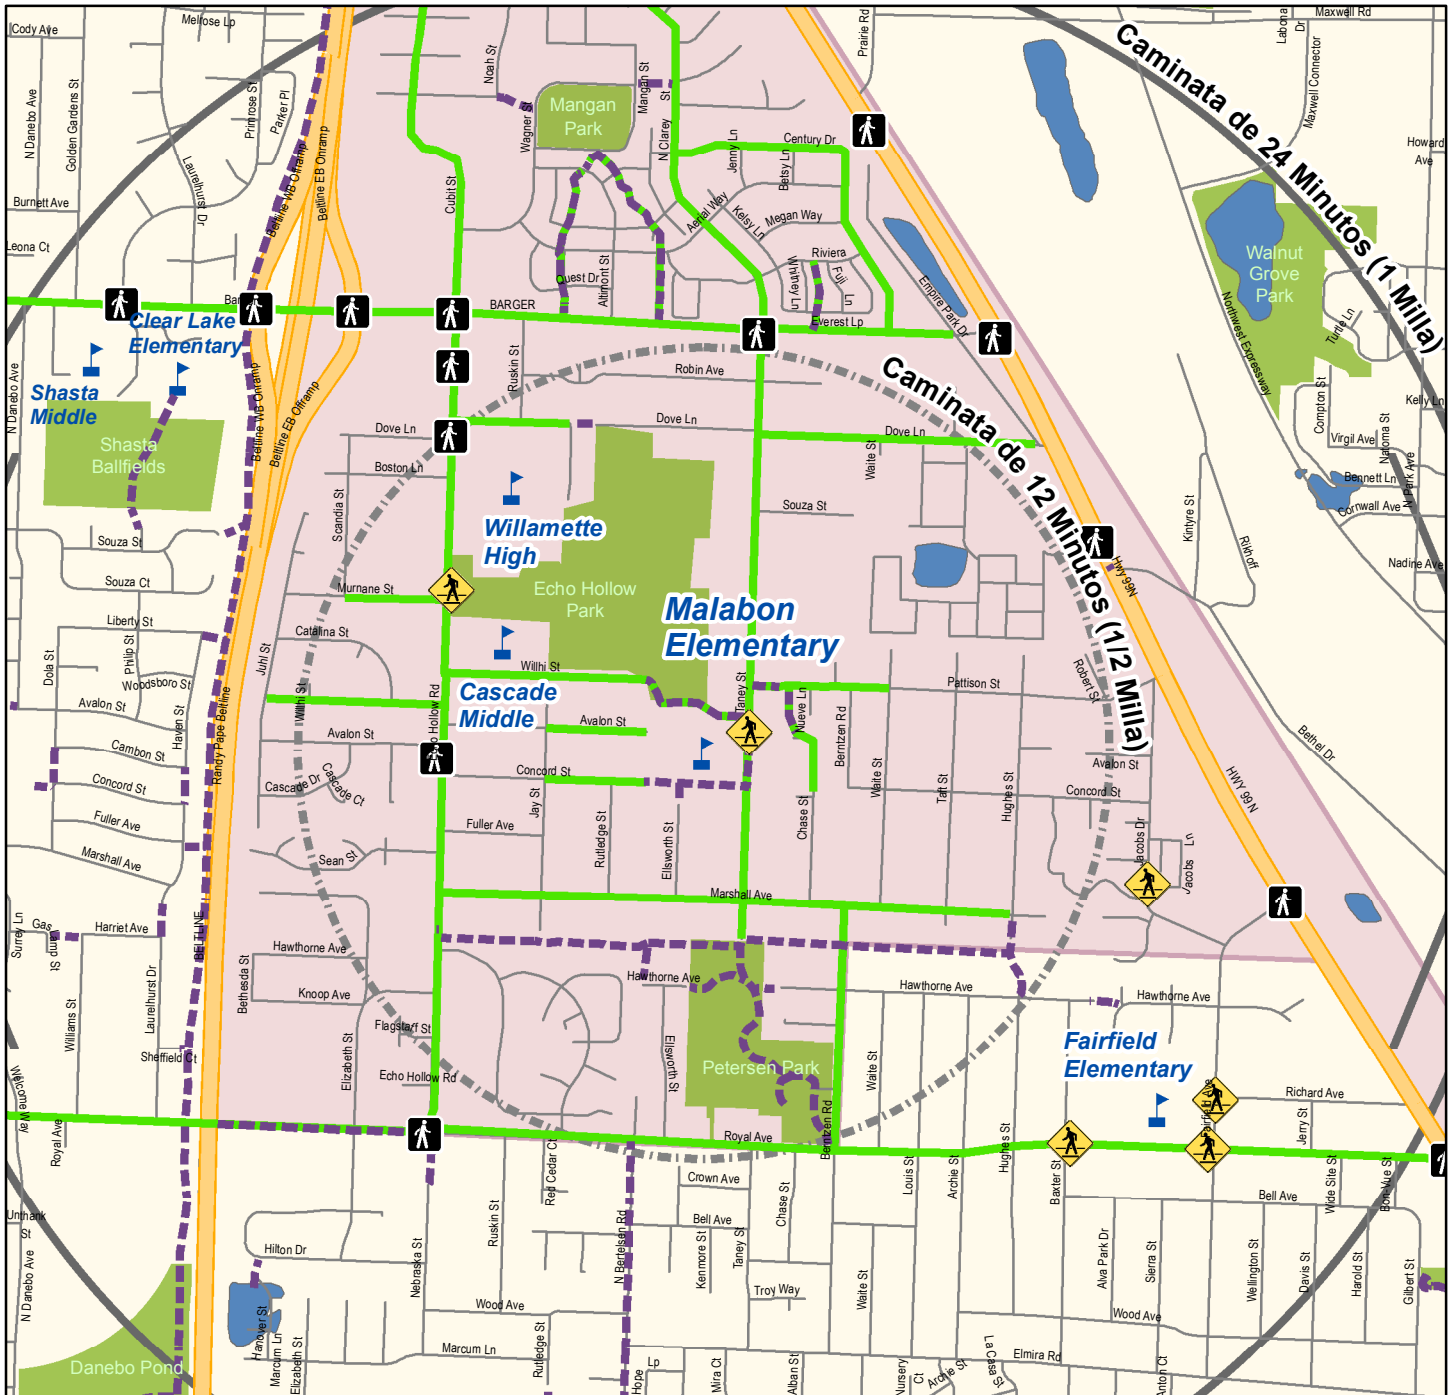

Malabon Elementary School

Recorridos Disponibles para Caminar a la Escuela

Este mapa es una guía para ayudar a los padres de familia o tutores legales a escoger un recorrido que sus hijos caminarán para ir a la escuela cuando sea posible. Los recorridos que se recomiendan normalmente tienen aceras y cruces peatonales protegidos, o usan calles del vecindario con poco tráfico.

Es buena idea hacer el recorrido junto a su hijo para asegurarse de que ese es el camino más seguro para ir de su casa a la escuela. Enséñele a sus hijos a obedecer las reglas de seguridad vial que se encuentran en sus recorridos. Su distrito escolar y las autoridades viales competentes no supervisan los recorridos de este mapa ni se responsabilizan por los estudiantes cuando se están transportando desde y hacia la escuela. Si tiene preguntas o comentarios sobre este mapa llame a Point2point al 541-682-6112. Actualizado 7/18/2017

	Recorridos		Cruce Señalado*		Parque
	Escuela		Cruce Marcado*		Autopista
	Caminata de 24 Minutos		Uso Compartido de la Vía		Cuerpo de Agua
	Caminata de 12 Minutos		*Cruce Recomendado		Límite Aledaño de Asistencia