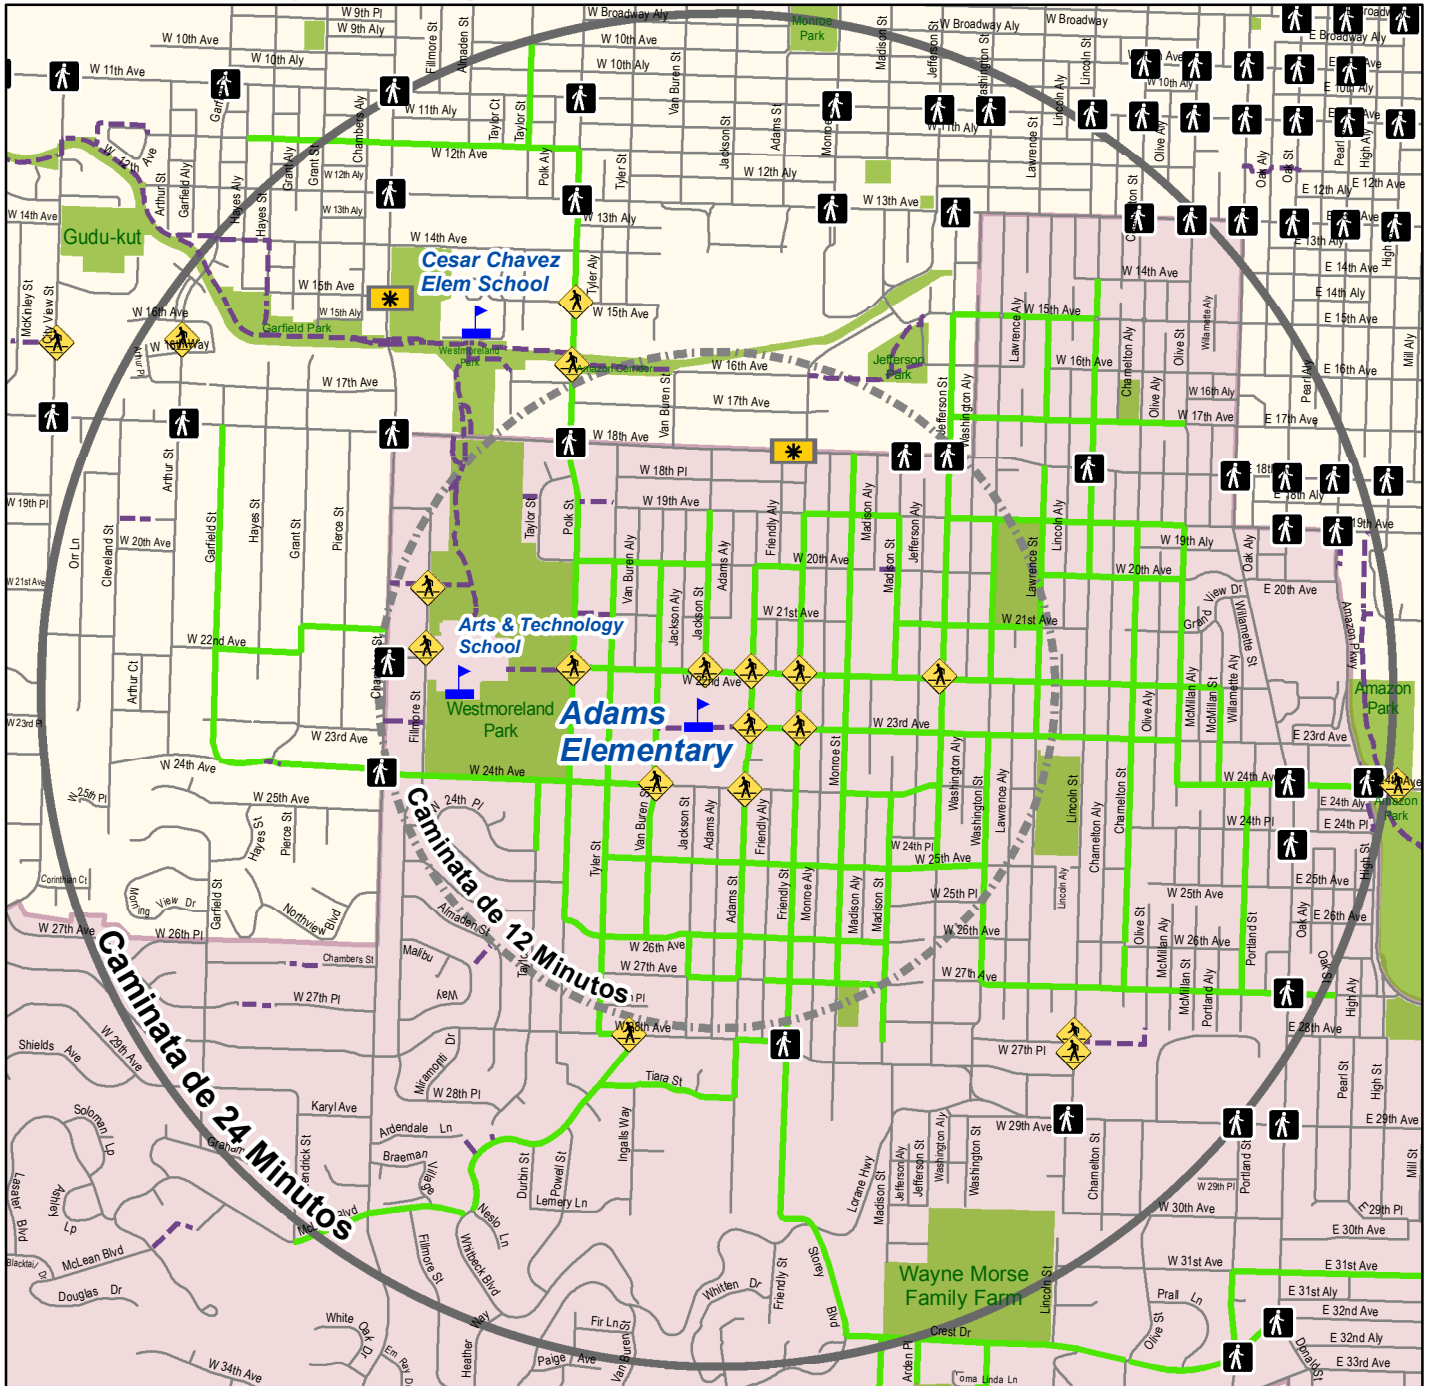

Adams Elementary

Recorridos Disponibles para Caminar a la Escuela

Este mapa es una guía para ayudar a los padres de familia o tutores legales a escoger un recorrido que sus hijos caminarán para ir a la escuela cuando sea posible. Los recorridos que se recomiendan normalmente tienen aceras y cruces peatonales protegidos, o usan calles del vecindario con poco tráfico.

Es buena idea hacer el recorrido junto a su hijo para asegurarse de que ese es el camino más seguro para ir de su casa a la escuela. Enséñele a sus hijos a obedecer las reglas de seguridad vial que se encuentran en sus recorridos. Su distrito escolar y las autoridades viales competentes no supervisan los recorridos de este mapa ni se responsabilizan por los estudiantes cuando se están transportando desde y hacia la escuela.