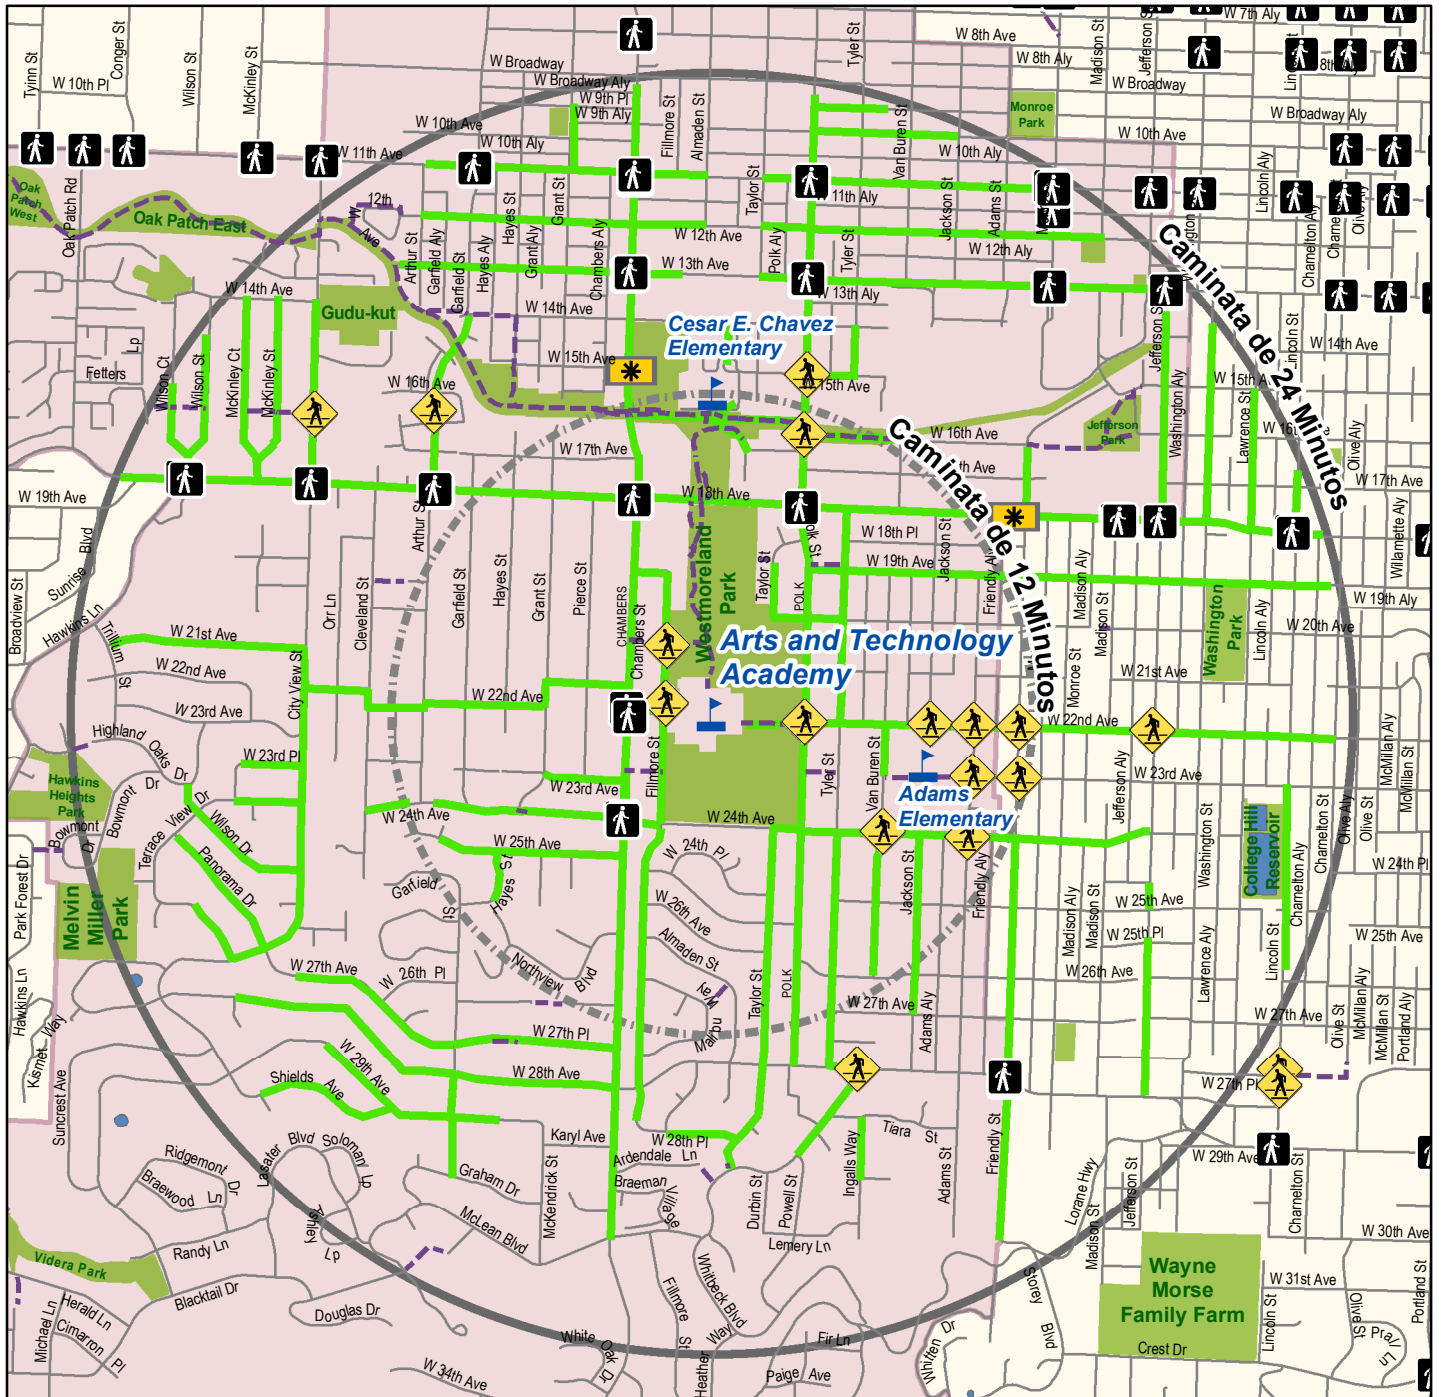

Arts & Technology Academy

Recorridos Disponibles para Caminar a la Escuela

Este mapa es una guía para ayudar a los padres de familia o tutores legales a escoger un recorrido que sus hijos caminarán para ir a la escuela cuando sea posible. Los recorridos que se recomiendan normalmente tienen aceras y cruces peatonales protegidos, o usan calles del vecindario con poco tráfico.

Es buena idea hacer el recorrido junto a su hijo para asegurarse de que ese es el camino más seguro para ir de su casa a la escuela. Enséñele a sus hijos a obedecer las reglas de seguridad vial que se encuentran en sus recorridos. Su distrito escolar y las autoridades viales competentes no supervisan los recorridos de este mapa ni se responsabilizan por los estudiantes cuando se están transportando desde y hacia la escuela.
Actualizado 9/4/2017

	Recorridos Disponibles		Caminata de 12 Minutos
	Uso Compartido de la Vía		Caminata de 24 Minutos
	Carretera		Escuela
	Cruce Marcado*		Parque
	Cruce Señalizado*		Límite Aledaño de Asistencia
	Cruce Con Luces Intermitentes*		*Cruce Recomendado