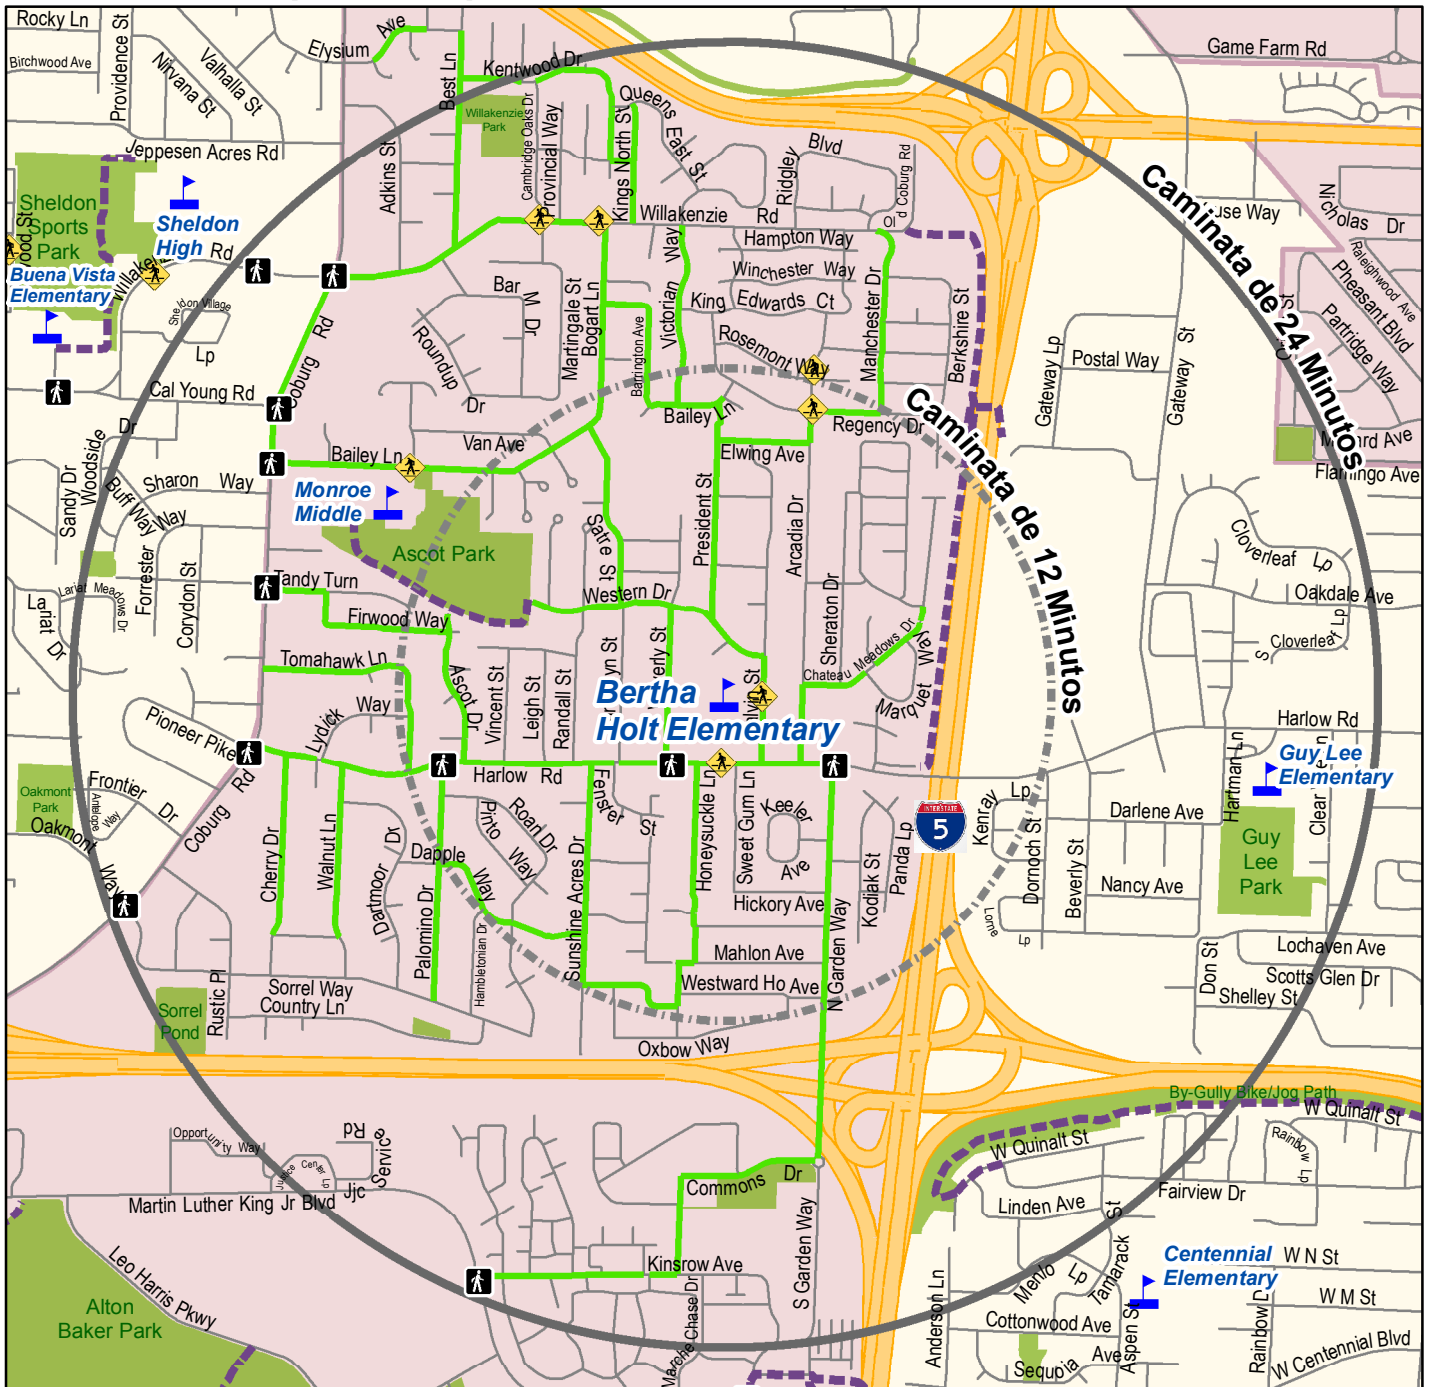

Bertha Holt Elementary

Recorridos Disponibles para Caminar a la Escuela

Este mapa es una guía para ayudar a los padres de familia o tutores legales a escoger un recorrido que sus hijos caminarán para ir a la escuela cuando sea posible. Los recorridos que se recomiendan normalmente tienen aceras y cruces peatonales protegidos, o usan calles del vecindario con poco tráfico.

Es buena idea hacer el recorrido junto a su hijo para asegurarse de que ese es el camino más seguro para ir de su casa a la escuela. Enséñele a sus hijos a obedecer las reglas de seguridad vial que se encuentran en sus recorridos. Su distrito escolar y las autoridades viales competentes no supervisan los recorridos de este mapa ni se responsabilizan por los estudiantes cuando se están transportando desde y hacia la escuela.

Actualizado: 8/2/2017

	Recorridos Disponibles		Cruce Con Luces Intermitentes*
	Uso Compartido de la Vía		Cruce Marcado*
	Escuela		Cruce Señalizado*
	Caminata de 12 Minutos		Parque
	Caminata de 24 Minutos		Límite Aledaño de Asistencia
			*Cruce Recomendado