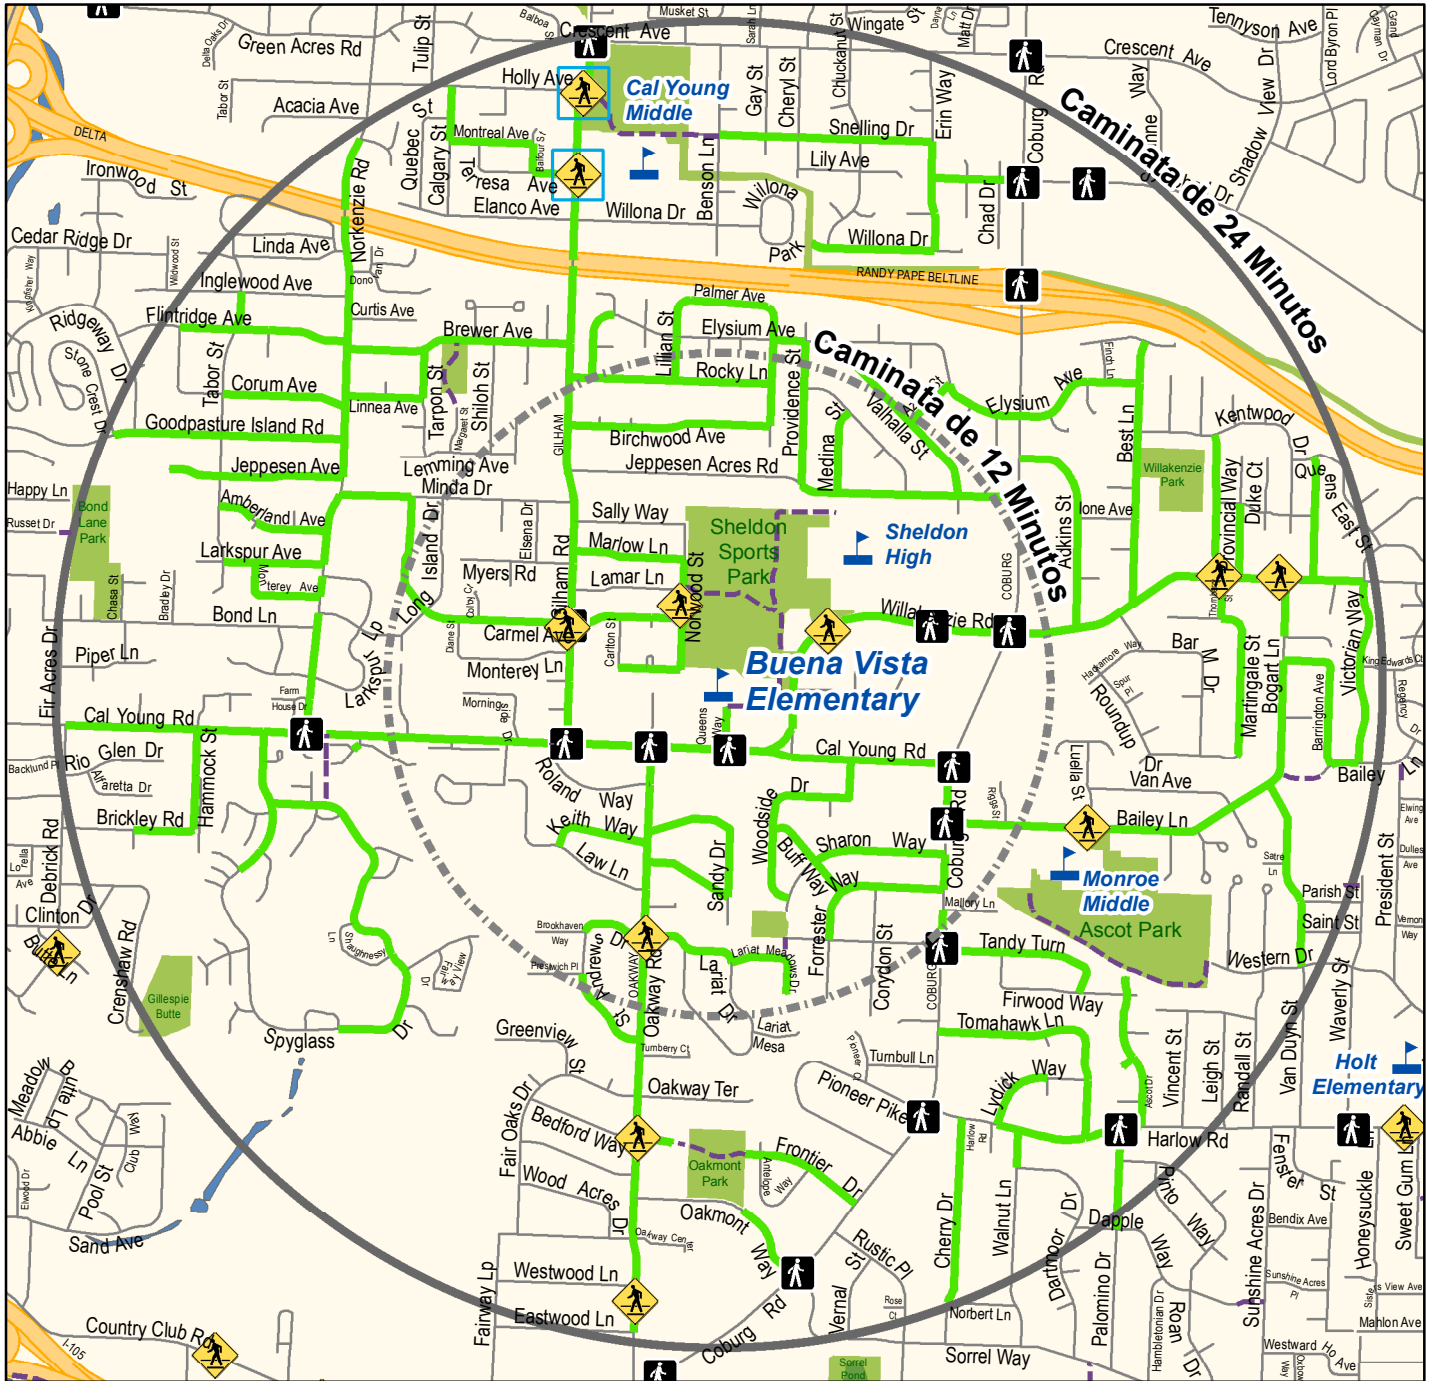

Buena Vista Spanish Immersion School

Recorridos Disponibles para Caminar a la Escuela

Este mapa es una guía para ayudar a los padres de familia o tutores legales a escoger un recorrido que sus hijos caminarán para ir a la escuela cuando sea posible. Los recorridos que se recomiendan normalmente tienen aceras y cruces peatonales protegidos, o usan calles del vecindario con poco tráfico.

Es buena idea hacer el recorrido junto a su hijo para asegurarse de que ese es el camino más seguro para ir de su casa a la escuela. Enséñele a sus hijos a obedecer las reglas de seguridad vial que se encuentran en sus recorridos. Su distrito escolar y las autoridades viales competentes no supervisan los recorridos de este mapa ni se responsabilizan por los estudiantes cuando se están transportando desde y hacia la escuela.

Actualizado: 8/2/2017

Recorridos Disponibles	Cruce Marcado*	Escuela
Uso Compartido de la Vía*	Cruce Señalizado*	Parque
Caminata de 12 Minutos	Adulto Encargado del Cruce*	Autopista
Caminata de 24 Minutos		Carretera

*Recommended Crossing