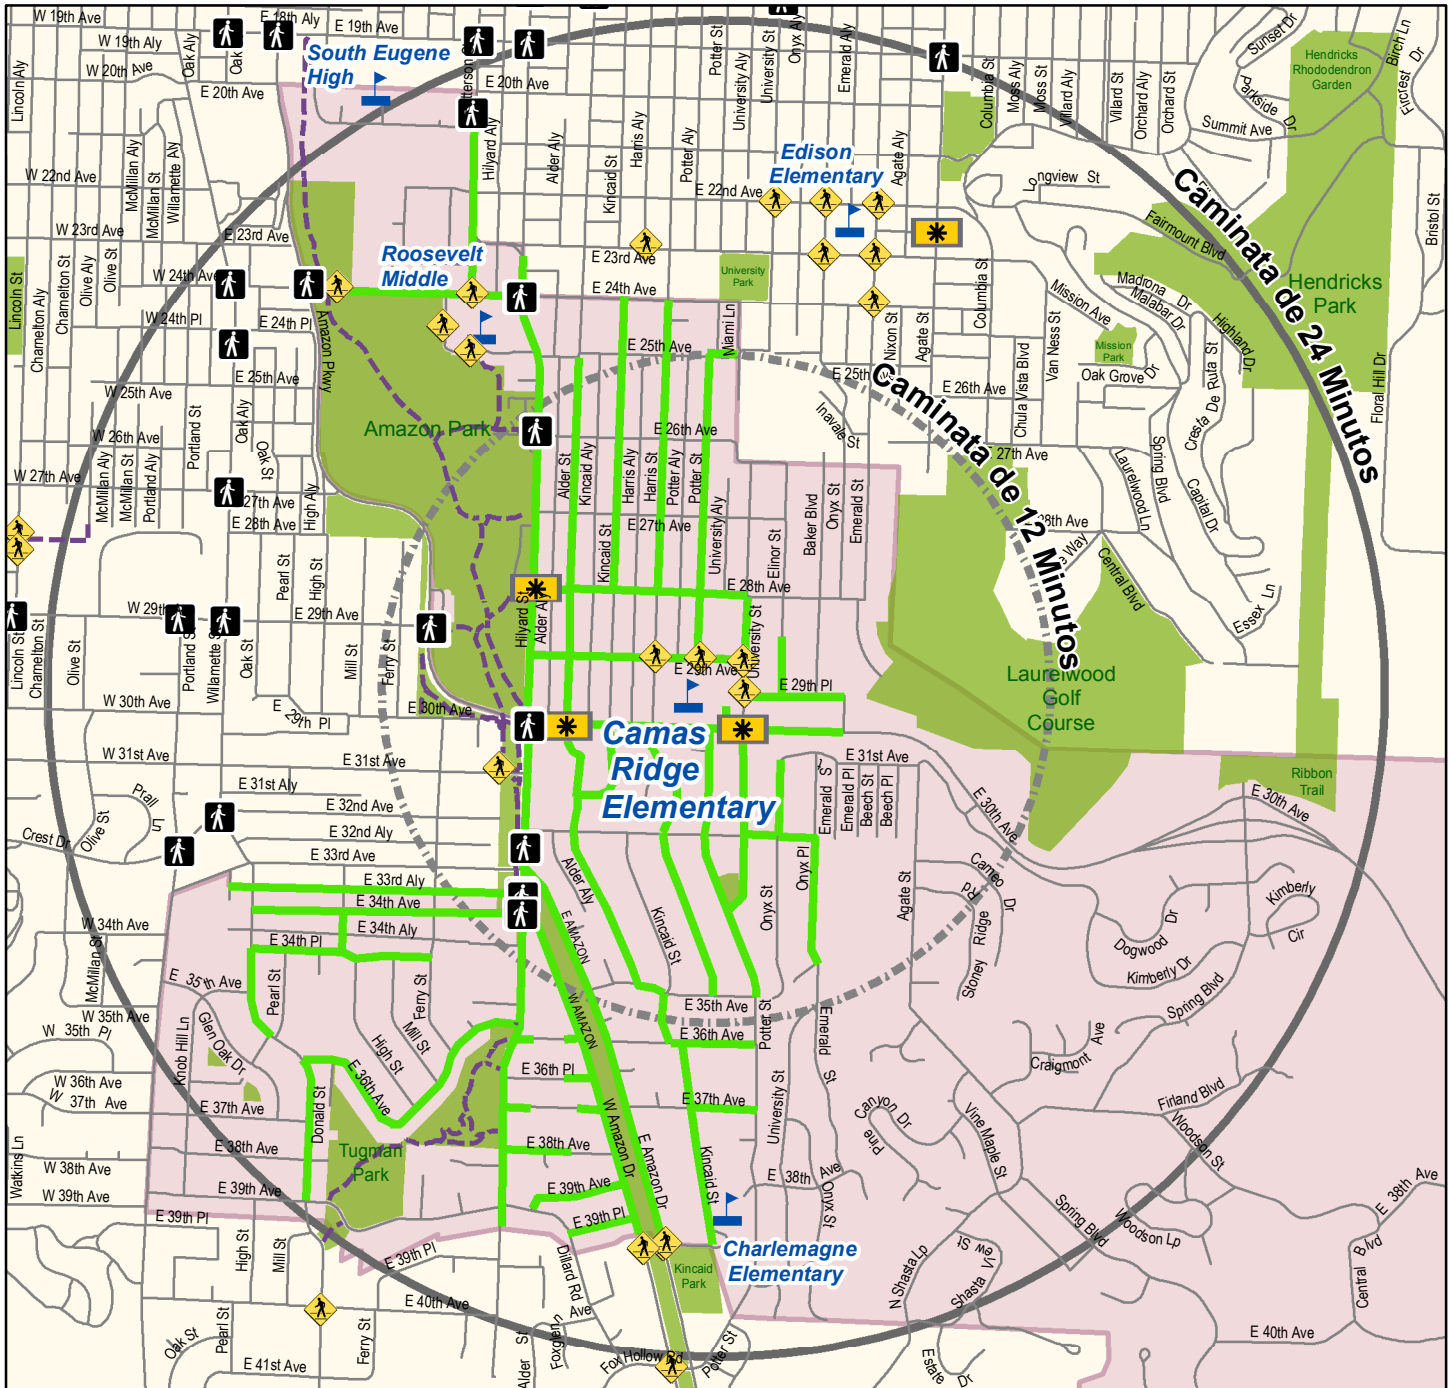

Camas Ridge Elementary

Recorridos Disponibles para Caminar a la Escuela

Este mapa es una guía para ayudar a los padres de familia o tutores legales a escoger un recorrido que sus hijos caminarán para ir a la escuela cuando sea posible. Los recorridos que se recomiendan normalmente tienen aceras y cruces peatonales protegidos, o usan calles del vecindario con poco tráfico.

Es buena idea hacer el recorrido junto a su hijo para asegurarse de que ese es el camino más seguro para ir de su casa a la escuela. Enséñele a sus hijos a obedecer las reglas de seguridad vial que se encuentran en sus recorridos. Su distrito escolar y las autoridades viales competentes no supervisan los recorridos de este mapa ni se responsabilizan por los estudiantes cuando se están transportando desde y hacia la escuela.

Actualizado: 8/2/2017

	Recorridos Disponibles		Cruce Con Luces Intermitentes*		Escuela
	Uso Compartido de la Vía		Caminata de 12 Minutos		Parque
	Cruce Marcado*		Caminata de 24 Minutos		Límite Aledaño de Asistencia
	Cruce Señalizado*		Carretera		*Cruce Recomendado