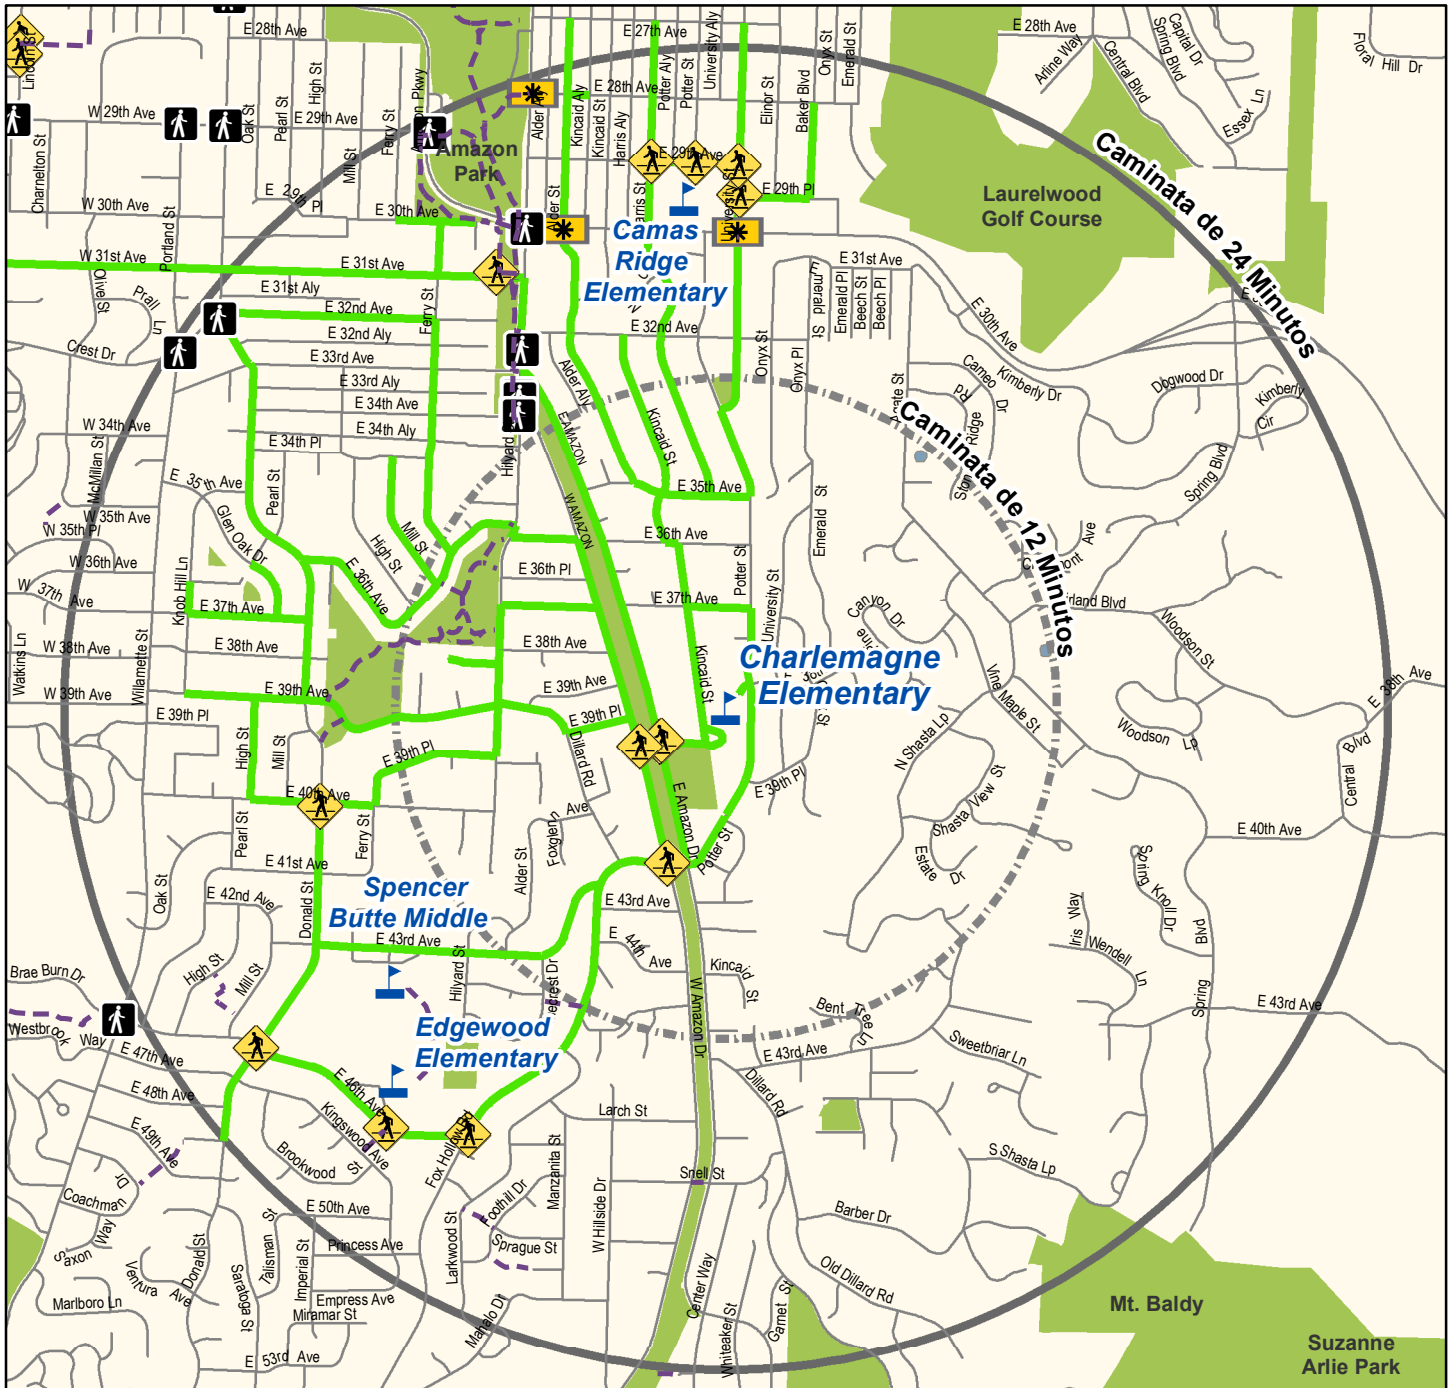

# Charlemagne Elementary

## Recorridos Disponibles para Caminar a la Escuela

Este mapa es una guía para ayudar a los padres de familia o tutores legales a escoger un recorrido que sus hijos caminarán para ir a la escuela cuando sea posible. Los recorridos que se recomiendan normalmente tienen aceras y cruces peatonales protegidos, o usan calles del vecindario con poco tráfico.

Es buena idea hacer el recorrido junto a su hijo para asegurarse de que ese es el camino más seguro para ir de su casa a la escuela. Enséñele a sus hijos a obedecer las reglas de seguridad vial que se encuentran en sus recorridos. Su distrito escolar y las autoridades viales competentes no supervisan los recorridos de este mapa ni se responsabilizan por los estudiantes cuando se están transportando desde y hacia la escuela.

Actualizado: 8/10/2017

	Recorridos Disponibles		Cruce Marcado*		Parque
	Uso Compartido de la Vía		Cruce Con Luces Intermitentes*		Escuela
	Carretera		Caminata de 12 Minutos		*Cruce Recomendado
	Cruce Señalizado*		Caminata de 24 Minutos		