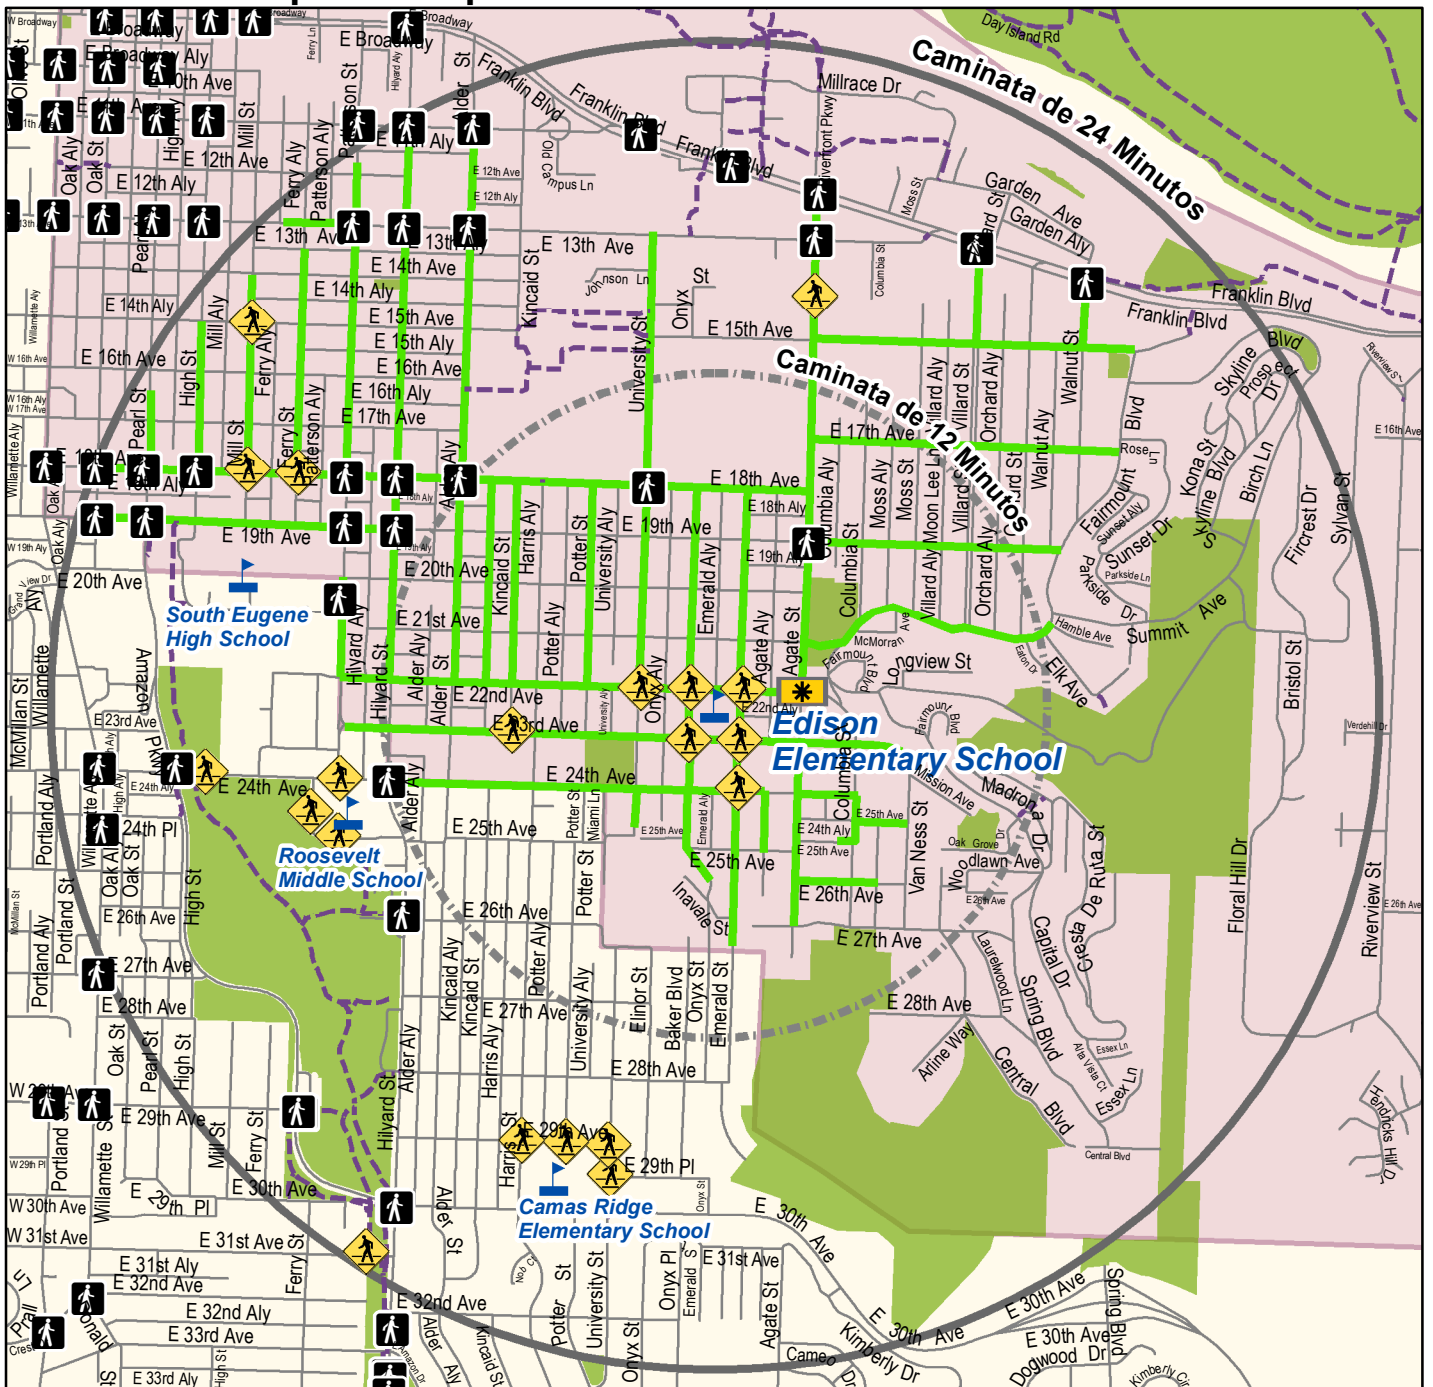

Edison Elementary

Recorridos Disponibles para Caminar a la Escuela

Este mapa es una guía para ayudar a los padres de familia o tutores legales a escoger un recorrido que sus hijos caminarán para ir a la escuela cuando sea posible. Los recorridos que se recomiendan normalmente tienen aceras y cruces peatonales protegidos, o usan calles del vecindario con poco tráfico.

Es buena idea hacer el recorrido junto a su hijo para asegurarse de que ese es el camino más seguro para ir de su casa a la escuela. Enséñele a sus hijos a obedecer las reglas de seguridad vial que se encuentran en sus recorridos. Su distrito escolar y las autoridades viales competentes no supervisan los recorridos de este mapa ni se responsabilizan por los estudiantes cuando se están transportando desde y hacia la escuela.

Actualizado: 8/14/2017

Point2point

Recorridos Disponibles	Cruce Señalizado*	Escuela
Uso Compartido de la Vía	Cruce Con Luces Intermitentes*	Parque
Carretera	Caminata de 12 Minutos	Límite Aledaño de Asistencia
Cruce Marcado*	Caminata de 24 Minutos	
*Cruce Recomendado		