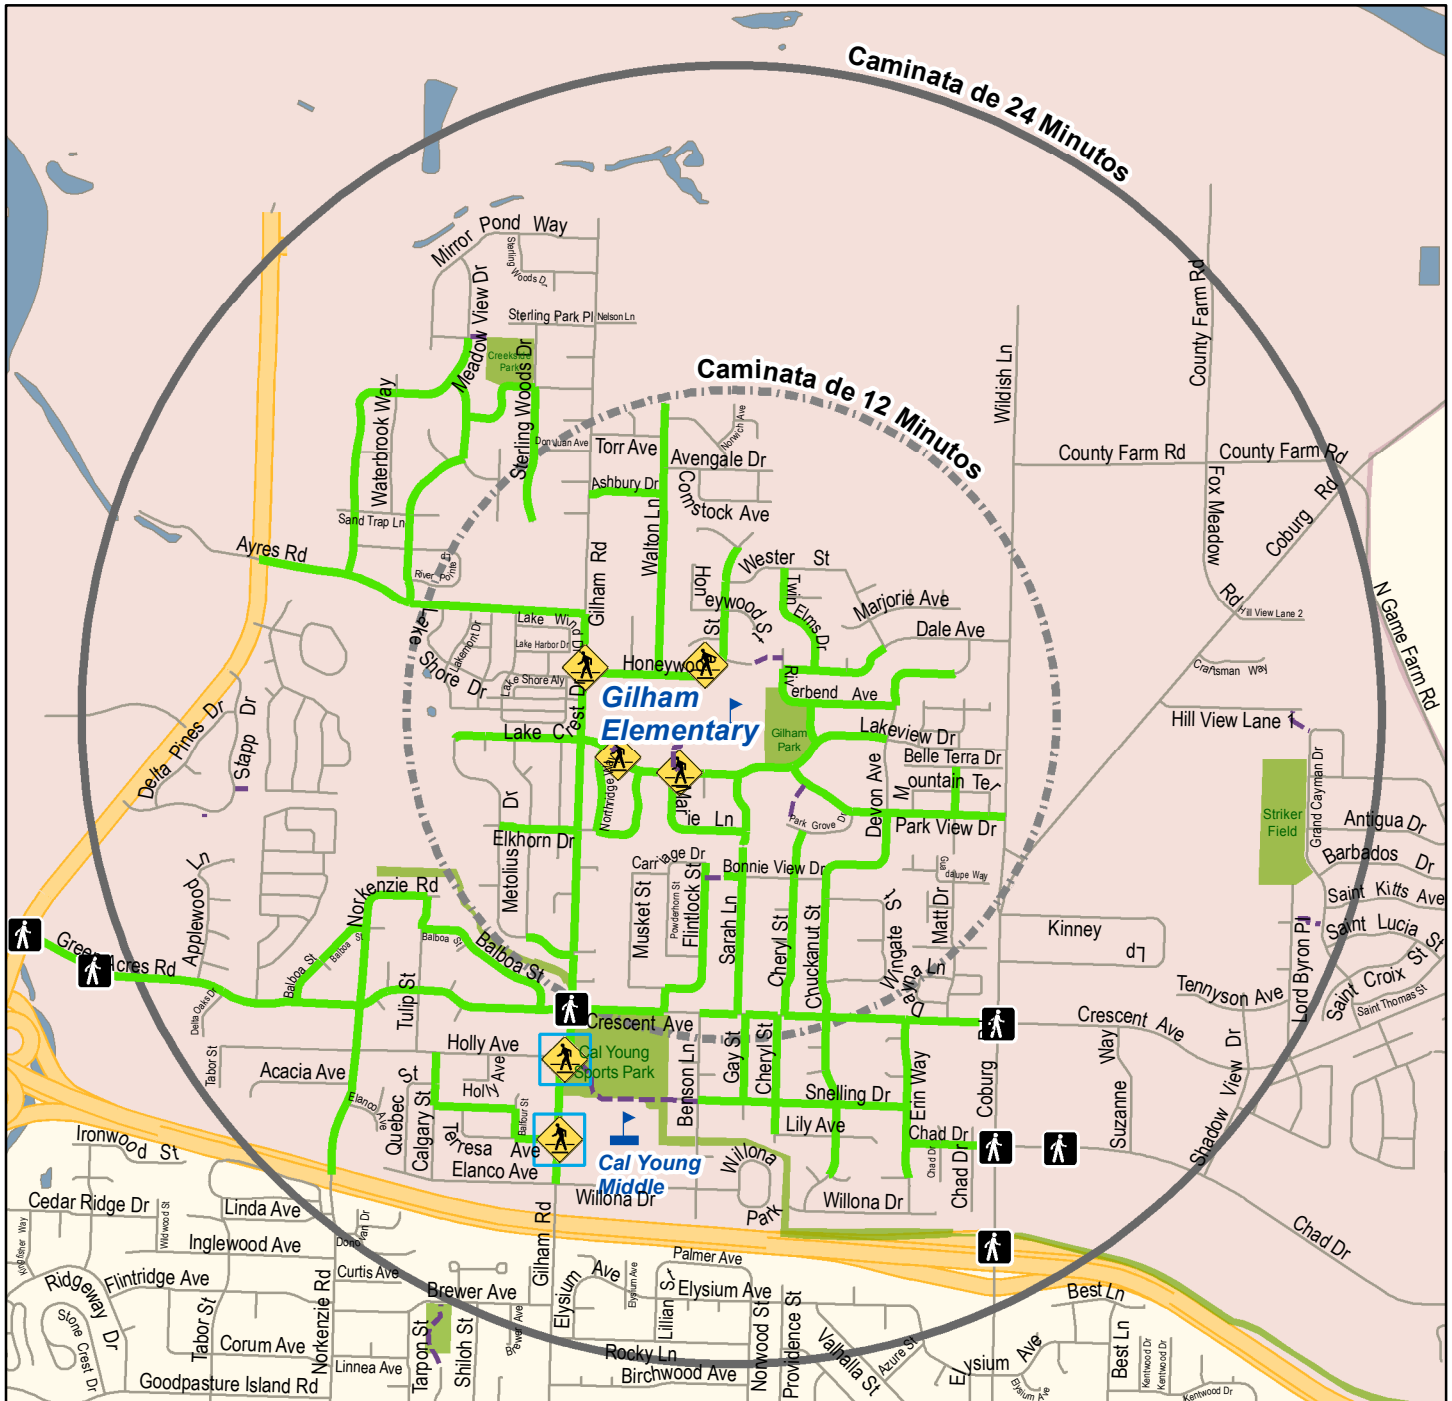

# Gilham Elementary School

## Recorridos Disponibles para Caminar a la Escuela

Este mapa es una guía para ayudar a los padres de familia o tutores legales a escoger un recorrido que sus hijos caminarán para ir a la escuela cuando sea posible. Los recorridos que se recomiendan normalmente tienen aceras y cruces peatonales protegidos, o usan calles del vecindario con poco tráfico.

Es buena idea hacer el recorrido junto a su hijo para asegurarse de que ese es el camino más seguro para ir de su casa a la escuela. Enséñele a sus hijos a obedecer las reglas de seguridad vial que se encuentran en sus recorridos. Su distrito escolar y las autoridades viales competentes no supervisan los recorridos de este mapa ni se responsabilizan por los estudiantes cuando se están transportando desde y hacia la escuela.

Actualizado: 8/14/2017

Point2point

	Recorridos Disponibles		Adulto Encargado del Cruce*		Escuela
	Uso Compartido de la Vía		Cruce Señalizado*		Parque
	Carretera		Cruce Marcado*		Autopista
	Cruce Recomendado		Caminata de 12 Minutos		Límite Aledaño de Asistencia
	Caminata de 24 Minutos				