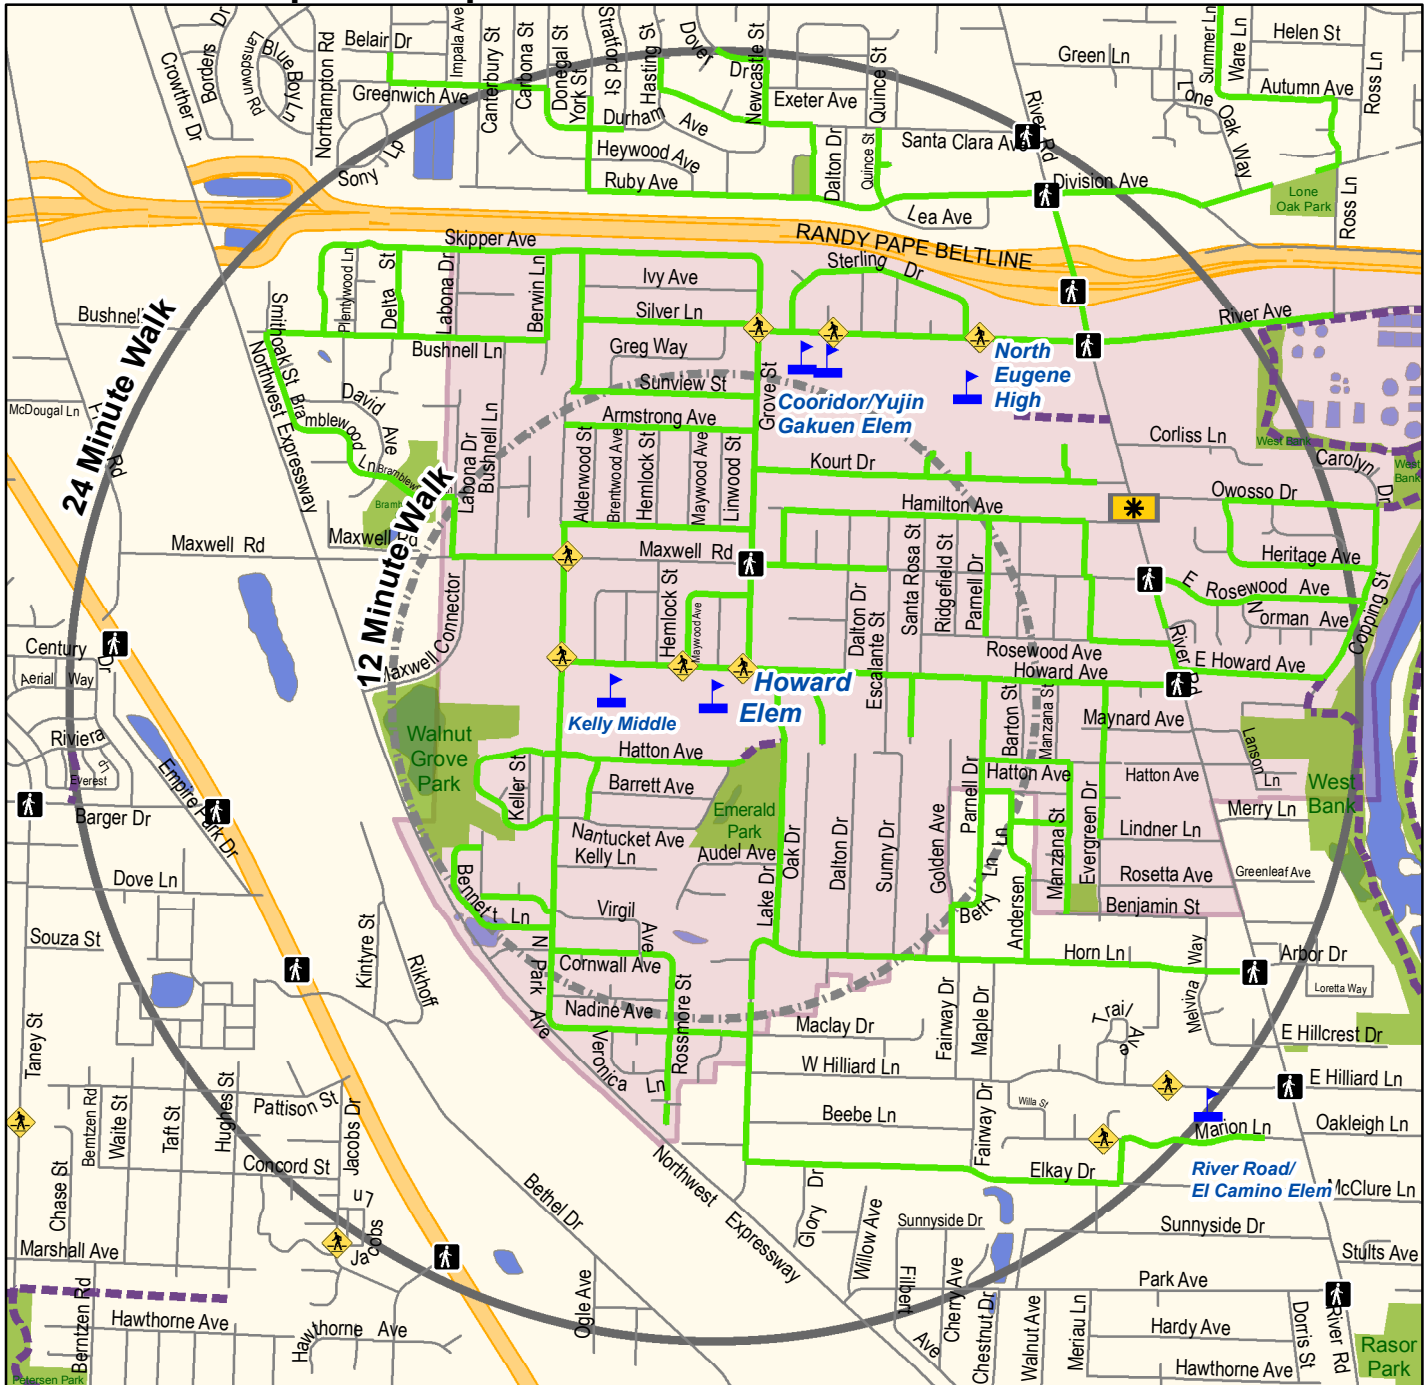

Howard Elementary

Recorridos Disponibles para Caminar a la Escuela

Este mapa es una guía para ayudar a los padres de familia o tutores legales a escoger un recorrido que sus hijos caminarán para ir a la escuela cuando sea posible. Los recorridos que se recomiendan normalmente tienen aceras y cruces peatonales protegidos, o usan calles del vecindario con poco tráfico.

Es buena idea hacer el recorrido junto a su hijo para asegurarse de que ese es el camino más seguro para ir de su casa a la escuela. Enséñele a sus hijos a obedecer las reglas de seguridad vial que se encuentran en sus recorridos. Su distrito escolar y las autoridades viales competentes no supervisan los recorridos de este mapa ni se responsabilizan por los estudiantes cuando se están transportando desde y hacia la escuela.

Actualizado: 8/14/2017

Point2point

0 0.25 0.5 Millas

Recorridos Disponibles	Cruce Marcado*	Escuela
Uso Compartido de la Vía	Caminata de 12 Minutos	Parque
Carretera	Caminata de 24 Minutos	Límite Aledaño de Asistencia
Cruce Marcado*	*Cruce Recomendado	