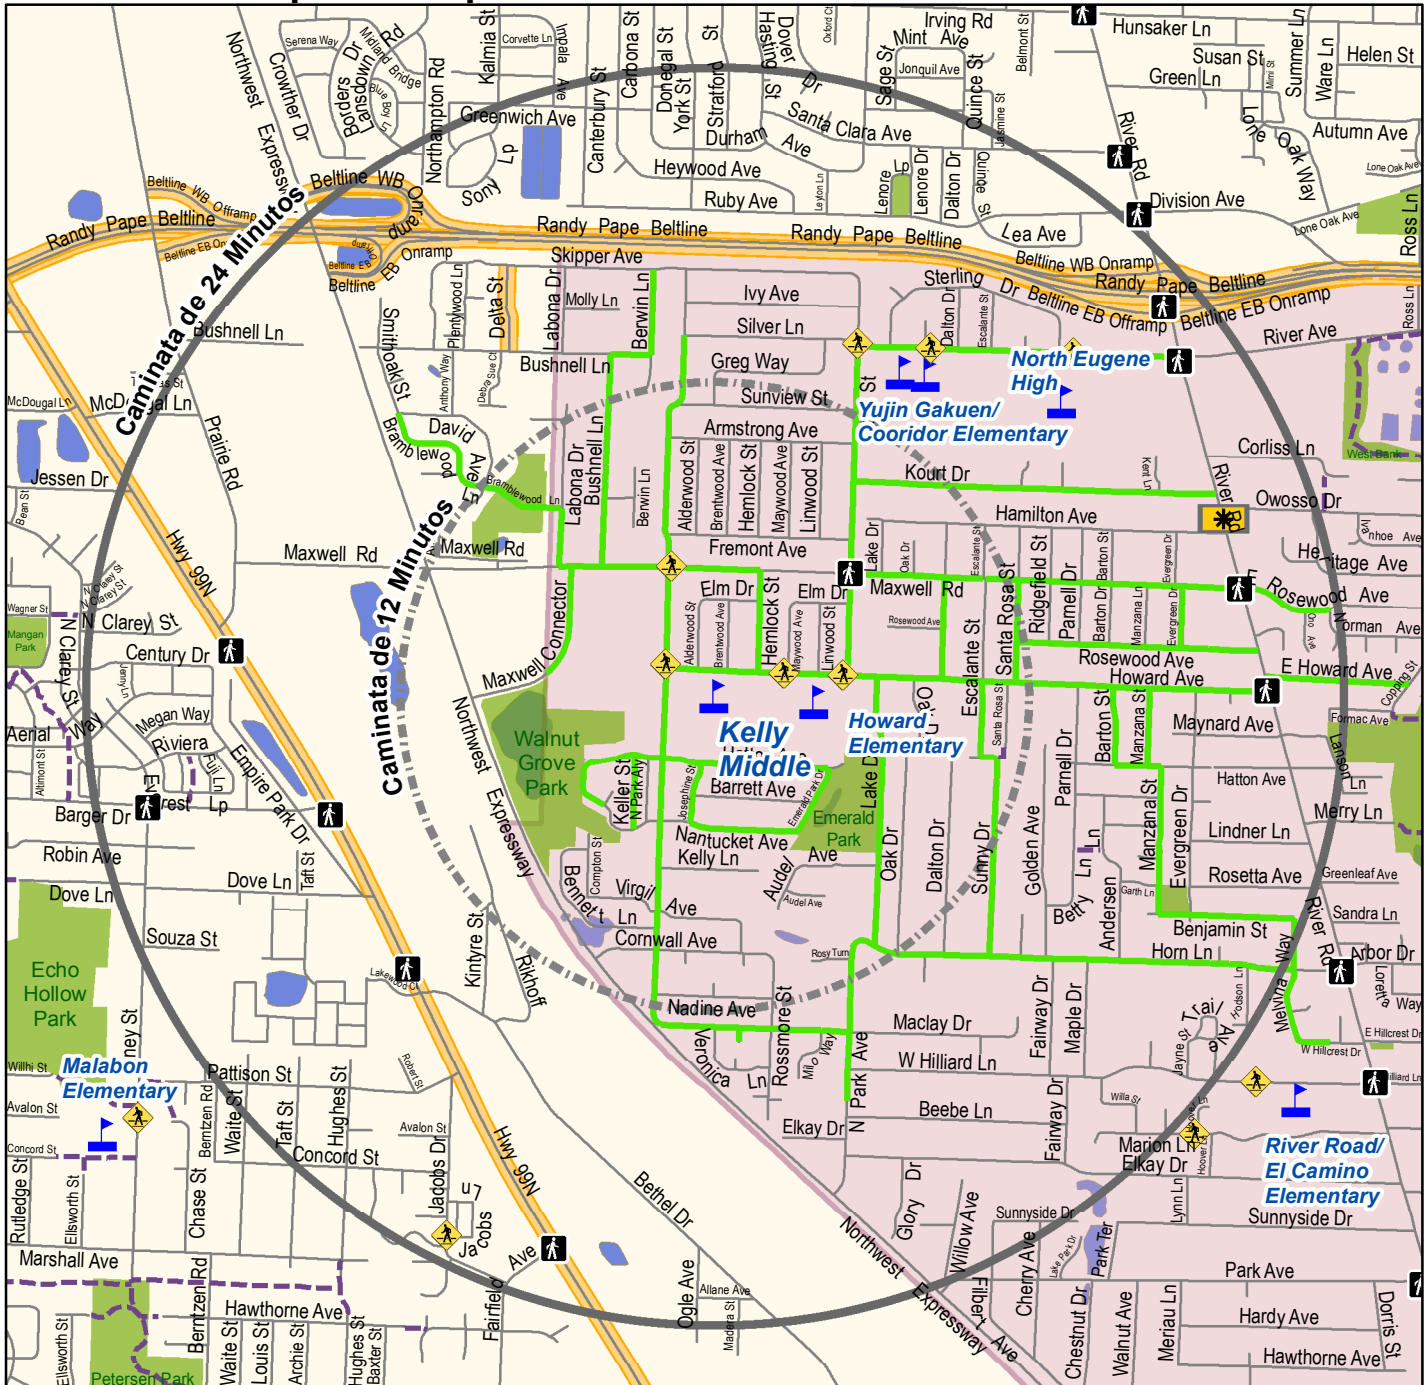

# Kelly Middle School

## Recorridos Disponibles para Caminar a la Escuela

Este mapa es una guía para ayudar a los padres de familia o tutores legales a escoger un recorrido que sus hijos caminarán para ir a la escuela cuando sea posible. Los recorridos que se recomiendan normalmente tienen aceras y cruces peatonales protegidos, o usan calles del vecindario con poco tráfico.

Es buena idea hacer el recorrido junto a su hijo para asegurarse de que ese es el camino más seguro para ir de su casa a la escuela. Enséñele a sus hijos a obedecer las reglas de seguridad vial que se encuentran en sus recorridos. Su distrito escolar y las autoridades viales competentes no supervisan los recorridos de este mapa ni se responsabilizan por los estudiantes cuando se están transportando desde y hacia la escuela.

Actualizado: 8/15/2017

Recorridos Disponibles	Cruce Marcado*	Escuela
Uso Compartido de la Vía	Caminata de 12 Minutos	Parque
Carretera	Caminata de 24 Minutos	Límite Aledaño de Asistencia
Cruce Señalizado*	*Cruce Recomendado	