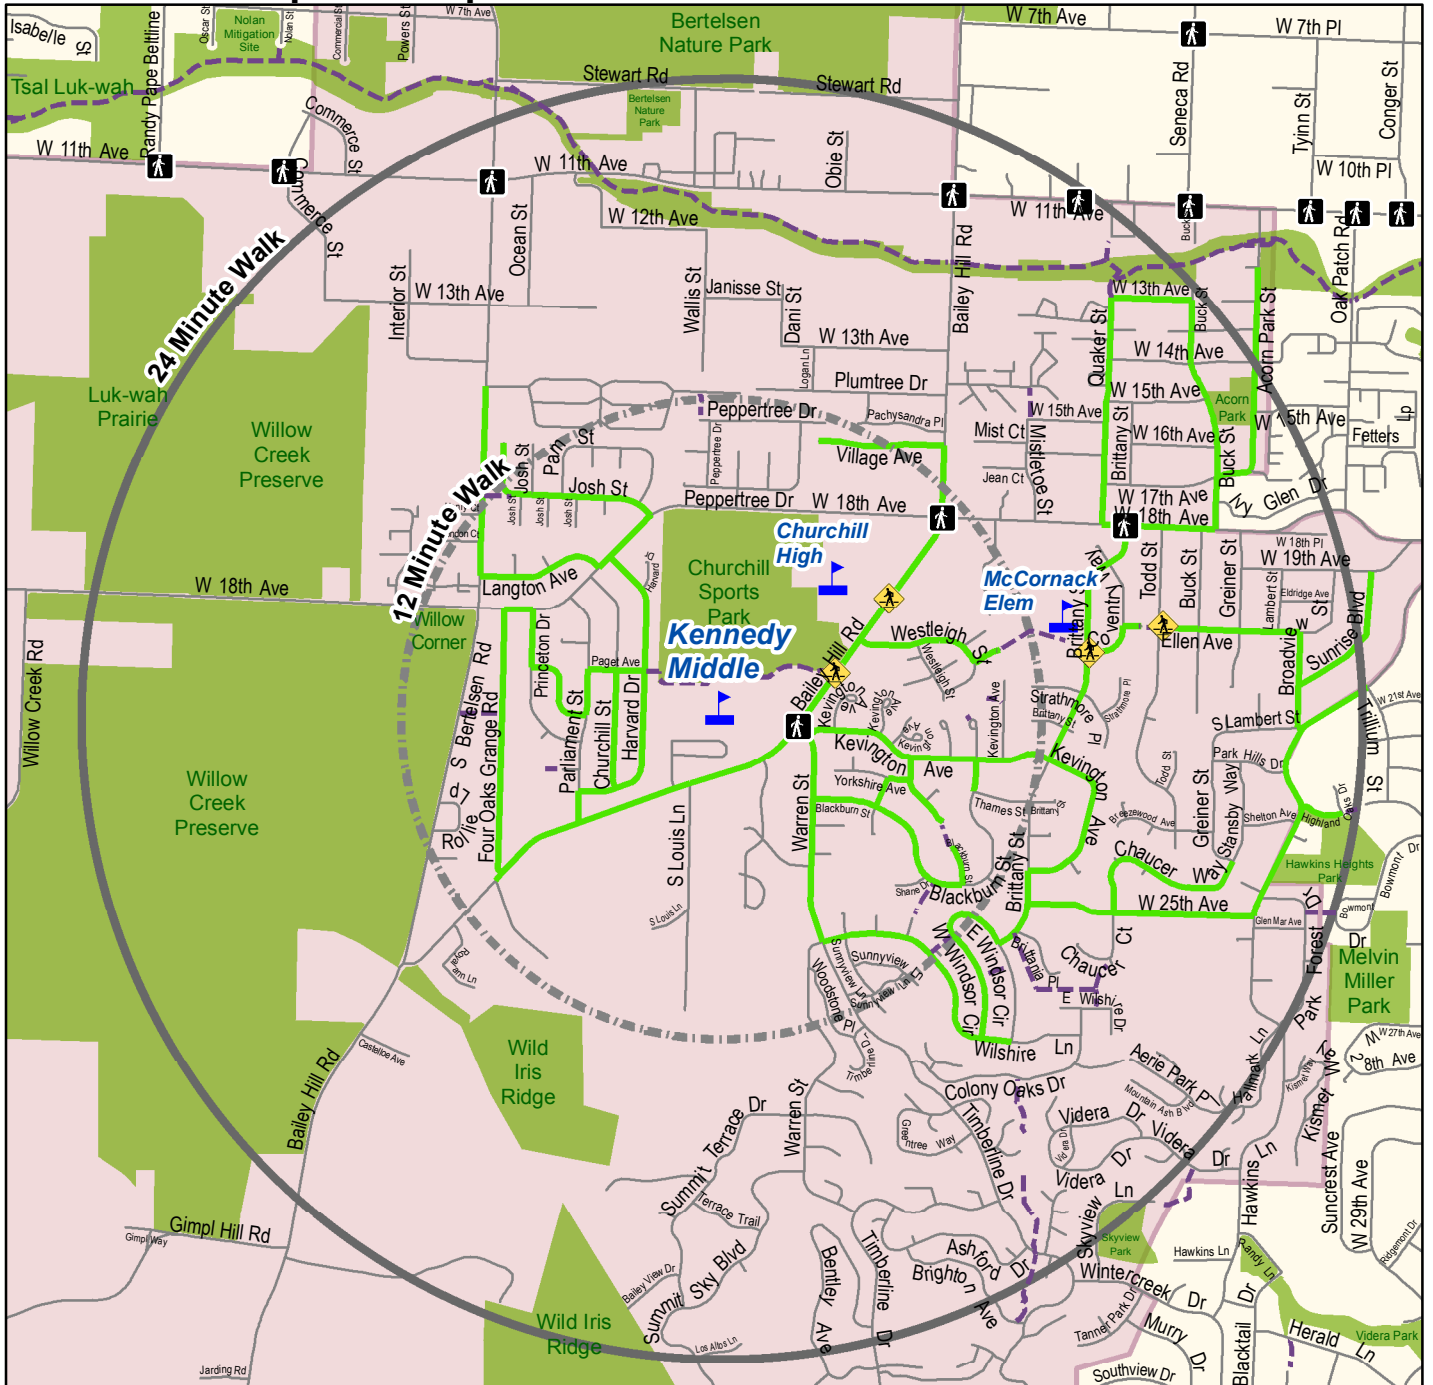

Kennedy Middle School

Recorridos Disponibles para Caminar a la Escuela

Este mapa es una guía para ayudar a los padres de familia o tutores legales a escoger un recorrido que sus hijos caminarán para ir a la escuela cuando sea posible. Los recorridos que se recomiendan normalmente tienen aceras y cruces peatonales protegidos, o usan calles del vecindario con poco tráfico.

Es buena idea hacer el recorrido junto a su hijo para asegurarse de que ese es el camino más seguro para ir de su casa a la escuela. Enséñele a sus hijos a obedecer las reglas de seguridad vial que se encuentran en sus recorridos. Su distrito escolar y las autoridades viales competentes no supervisan los recorridos de este mapa ni se responsabilizan por los estudiantes cuando se están transportando desde y hacia la escuela.

Actualizado: 8/15/2017

Recorridos Disponibles	Cruce Señalizado*	Escuela
Uso Compartido de la Vía	Cruce Marcado*	Parque
Carretera	Caminata de 12 Minutos	Límite Aledaño de Asistencia
*Cruce Recomendado	Caminata de 24 Minutos	