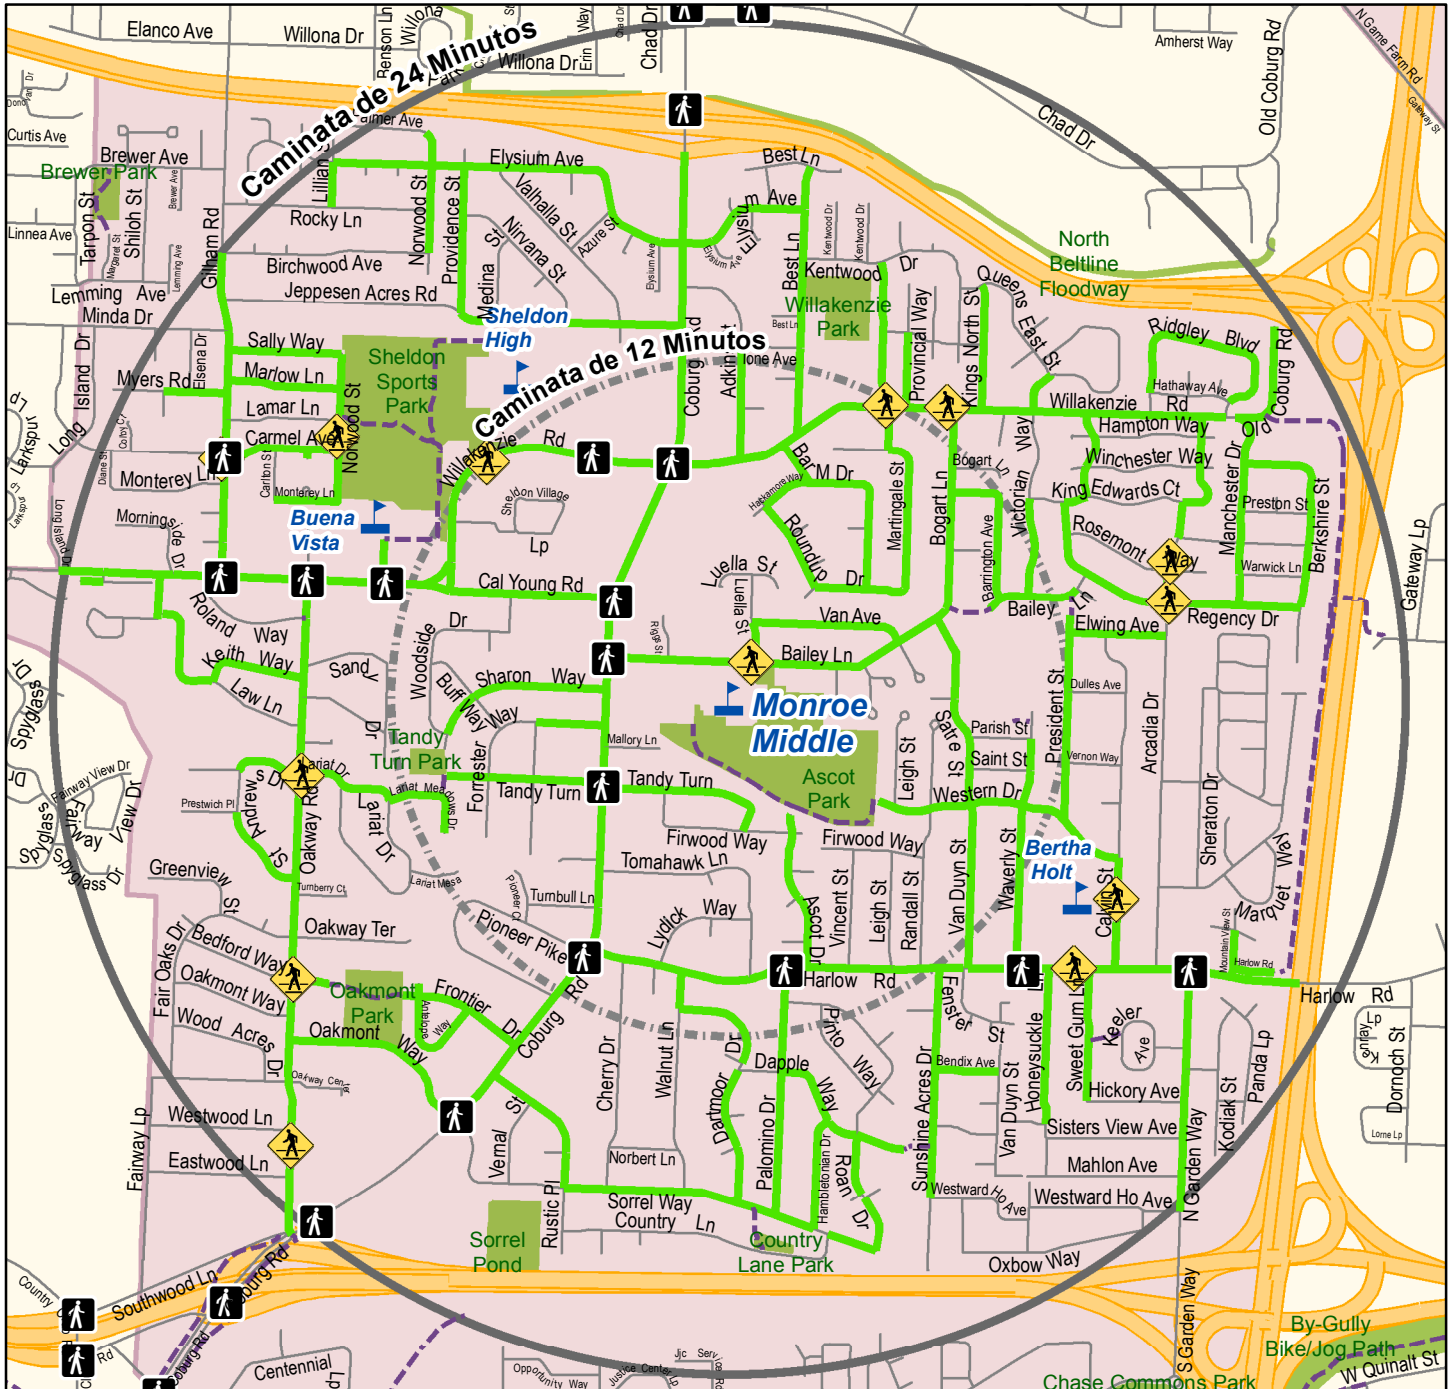

Monroe Middle School

Recorridos Disponibles para Caminar a la Escuela

Este mapa es una guía para ayudar a los padres de familia o tutores legales a escoger un recorrido que sus hijos caminarán para ir a la escuela cuando sea posible. Los recorridos que se recomiendan normalmente tienen aceras y cruces peatonales protegidos, o usan calles del vecindario con poco tráfico.

Es buena idea hacer el recorrido junto a su hijo para asegurarse de que ese es el camino más seguro para ir de su casa a la escuela. Enséñele a sus hijos a obedecer las reglas de seguridad vial que se encuentran en sus recorridos. Su distrito escolar y las autoridades viales competentes no supervisan los recorridos de este mapa ni se responsabilizan por los estudiantes cuando se están transportando desde y hacia la escuela.

Actualizado: 8/16/2017

Recorridos Disponibles	Cruce Señalizado*	Parque
Uso Compartido de la Vía	Caminata de 12 Minutos	Escuela
Carretera	Caminata de 24 Minutos	Límite Aledaño de Asistencia
Cruce Marcado*	*Cruce Recomendado	