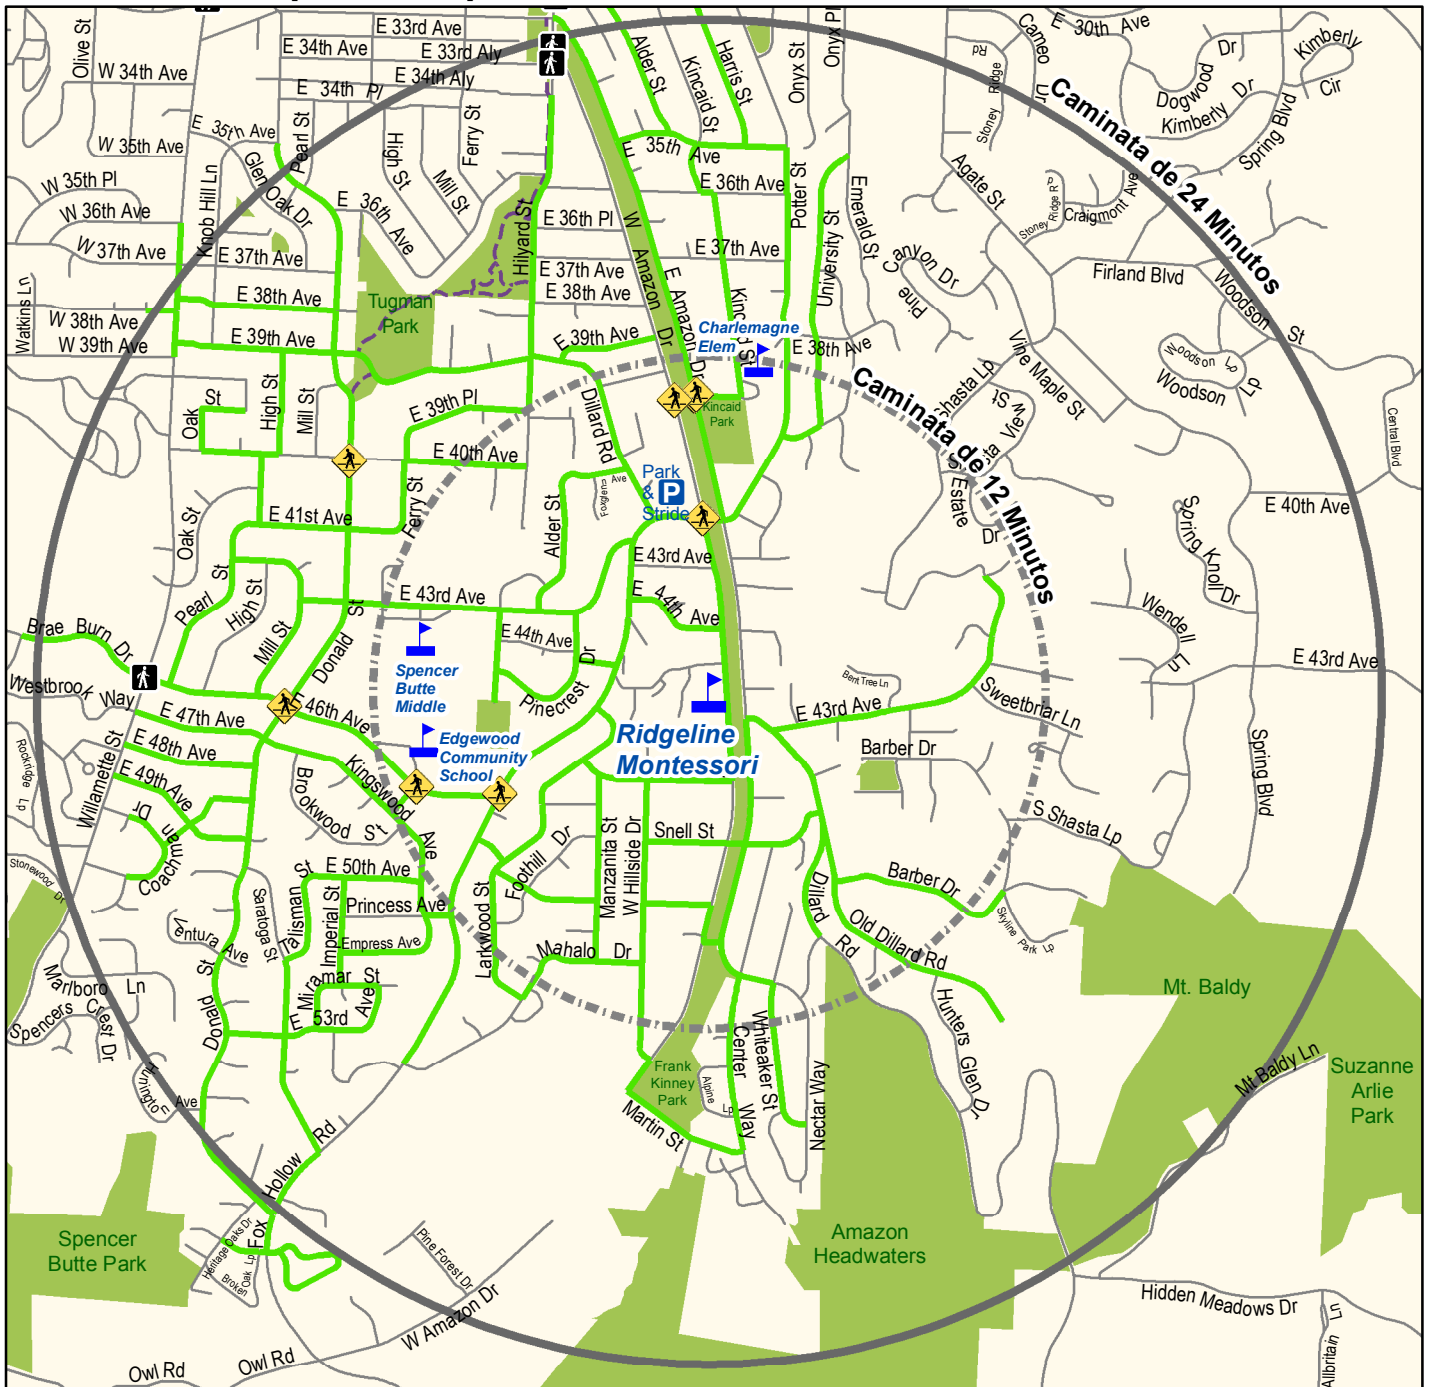

Ridgeline Montessori School

Recorridos Disponibles para Caminar a la Escuela

Este mapa es una guía para ayudar a los padres de familia o tutores legales a escoger un recorrido que sus hijos caminarán para ir a la escuela cuando sea posible. Los recorridos que se recomiendan normalmente tienen aceras y cruces peatonales protegidos, o usan calles del vecindario con poco tráfico.

Es buena idea hacer el recorrido junto a su hijo para asegurarse de que ese es el camino más seguro para ir de su casa a la escuela. Enséñele a sus hijos a obedecer las reglas de seguridad vial que se encuentran en sus recorridos. Su distrito escolar y las autoridades viales competentes no supervisan los recorridos de este mapa ni se responsabilizan por los estudiantes cuando se están transportando desde y hacia la escuela.

Actualizado: 8/14/2017

Recorridos Disponibles	Escuela
Uso Compartido de la Vía	Parque
Cruce Marcado*	Caminata de 12 Minutos
Cruce Señalado*	Carretera
Caminata de 12 Minutos	<small>*Cruce Recomendado</small>