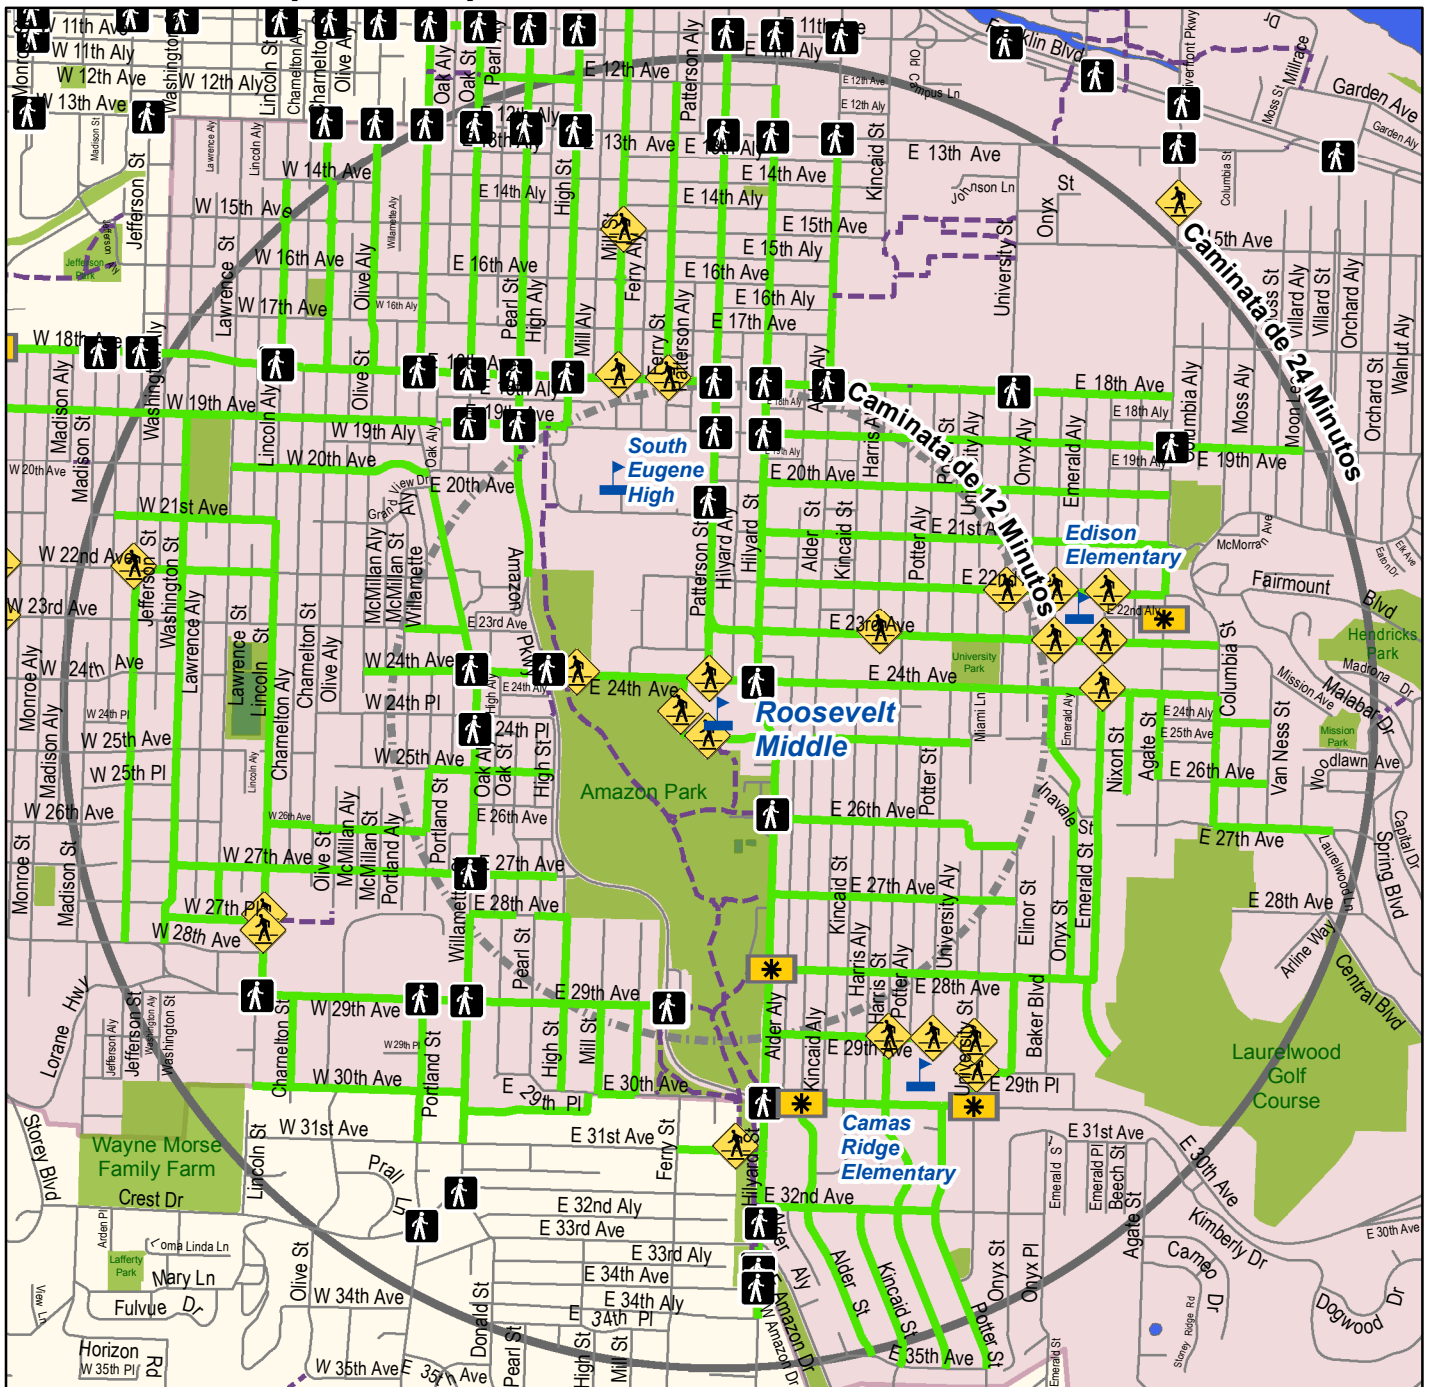

Roosevelt Middle School

Recorridos Disponibles para Caminar a la Escuela

Este mapa es una guía para ayudar a los padres de familia o tutores legales a escoger un recorrido que sus hijos caminarán para ir a la escuela cuando sea posible. Los recorridos que se recomiendan normalmente tienen aceras y cruces peatonales protegidos, o usan calles del vecindario con poco tráfico.

Es buena idea hacer el recorrido junto a su hijo para asegurarse de que ese es el camino más seguro para ir de su casa a la escuela. Enséñele a sus hijos a obedecer las reglas de seguridad vial que se encuentran en sus recorridos. Su distrito escolar y las autoridades viales competentes no supervisan los recorridos de este mapa ni se responsabilizan por los estudiantes cuando se están transportando desde y hacia la escuela.

Actualizado: 8/16/2017

Recorridos Disponibles	Cruce Señalizado*	Escuela
Uso Compartido de la Vía	Cruce Con Luces Intermitentes*	Parque
Carretera	Caminata de 12 Minutos	Límite Aledaño de Asistencia
Cruce Marcado*	Caminata de 24 Minutos	*Cruce Recomendado