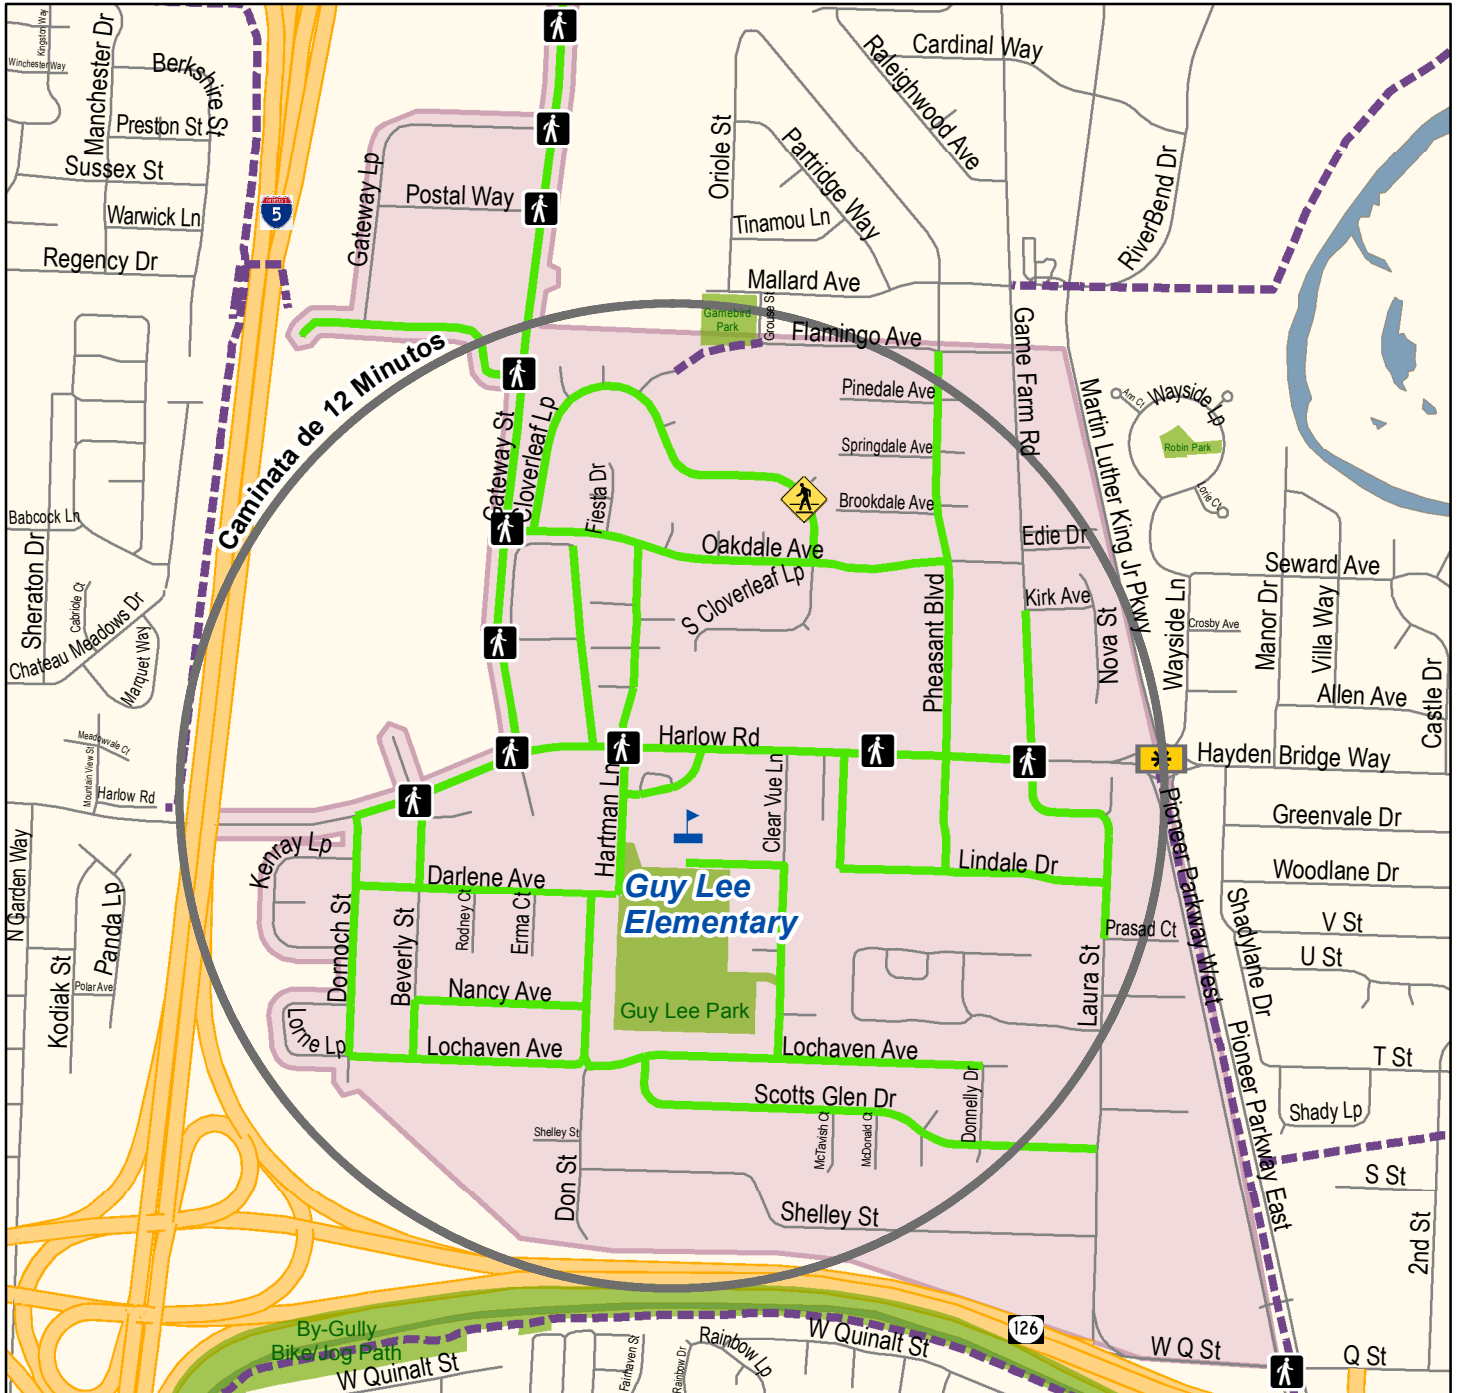

Guy Lee Elementary School

Recorridos Disponibles para Caminar a la Escuela

Este mapa es una guía para ayudar a los padres de familia o tutores legales a escoger un recorrido que sus hijos caminarán para ir a la escuela cuando sea posible. Los recorridos que se recomiendan normalmente tienen aceras y cruces peatonales protegidos, o usan calles del vecindario con poco tráfico.

Es buena idea hacer el recorrido junto a su hijo para asegurarse de que ese es el camino más seguro para ir de su casa a la escuela. Enséñele a sus hijos a obedecer las reglas de seguridad vial que se encuentran en sus recorridos. Su distrito escolar y las autoridades viales competentes no supervisan los recorridos de este mapa ni se responsabilizan por los estudiantes cuando se están transportando desde y hacia la escuela.

Actualizado: 8/17/2017

Recorridos Disponibles	Cruce con Luces Intermitentes*	Escuela
Uso Compartido de la Vía	Cruce Marcado*	Park
12 Minute Walk	Zona Peatonal servicio del autobús no disponible	Autopista
Cruce Señalizado*		Carretera
		*Cruce Recomendado