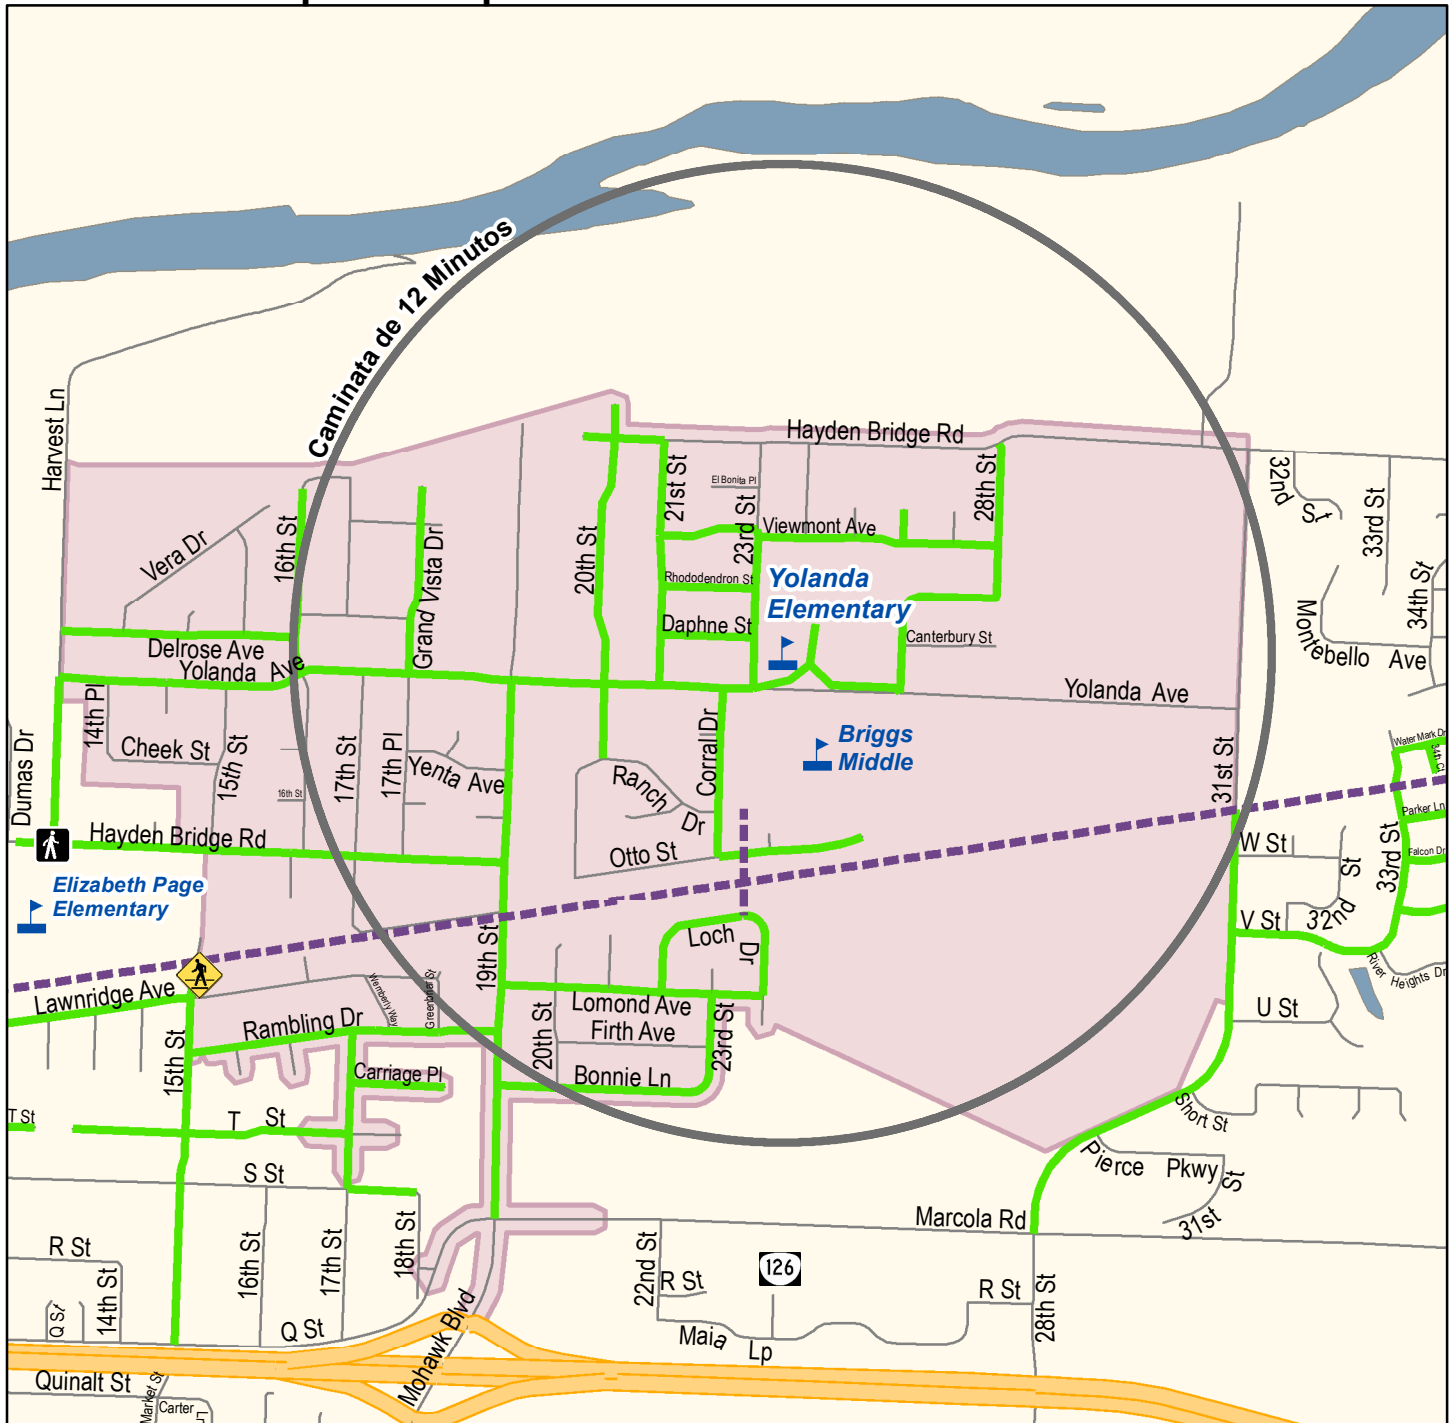

Yolanda Elementary

Recorridos Disponibles para Caminar a la Escuela

Este mapa es una guía para ayudar a los padres de familia o tutores legales a escoger un recorrido que sus hijos caminarán para ir a la escuela cuando sea posible. Los recorridos que se recomiendan normalmente tienen aceras y cruces peatonales protegidos, o usan calles del vecindario con poco tráfico.

Es buena idea hacer el recorrido junto a su hijo para asegurarse de que ese es el camino más seguro para ir de su casa a la escuela. Enséñele a sus hijos a obedecer las reglas de seguridad vial que se encuentran en sus recorridos. Su distrito escolar y las autoridades viales competentes no supervisan los recorridos de este mapa ni se responsabilizan por los estudiantes cuando se están transportando desde y hacia la escuela.

Actualizado: 8/18/2017

Escuela	Caminata de 12 Minutos	Autopista
Recorridos Disponibles	Cruce Señalizado*	Carretera
Uso Compartido de la Vía	Cruce Marcado*	Zona Peatonal servicio del autobús no disponible
*Cruce Recomendado		