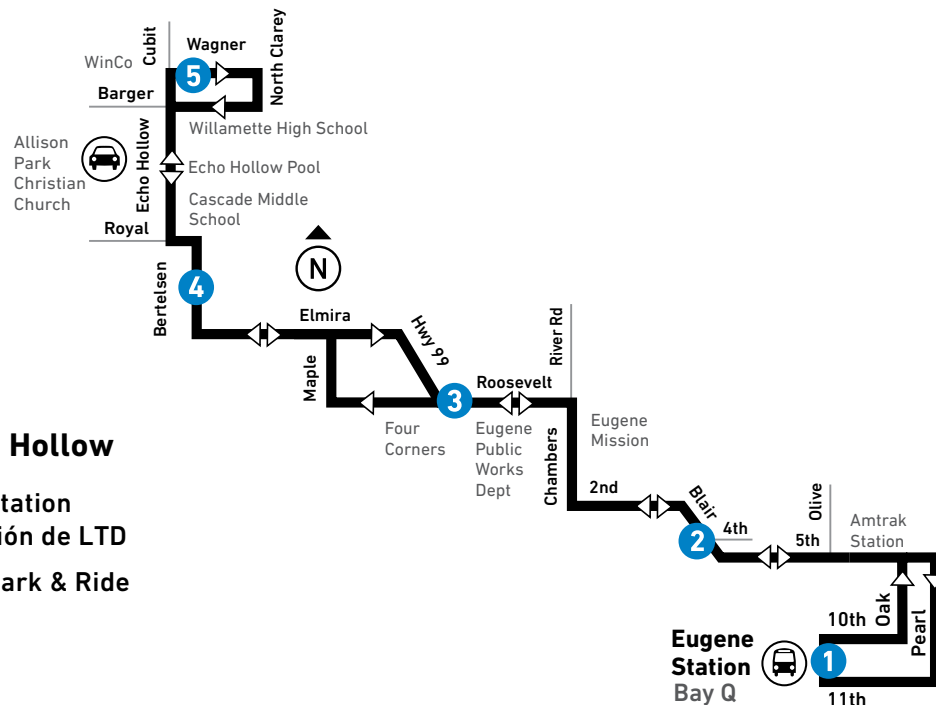

40

ECHO HOLLOW

MONDAY – FRIDAY

SNOW & ICE DETOURS

This route may be affected by winter weather conditions.

DESVIÓS POR NIEVE & HIELO

Esta ruta puede ser afectada por las condiciones climáticas de invierno.

From: Eugene Station To: Wagner at Cubit (WinCo)					From: Wagner at Cubit (WinCo) To: Eugene Station				
LEAVE Eugene Station Bay Q	Blair at 4th	Roosevelt at Hwy 99	Bertelsen at Bell	ARRIVE Wagner at Cubit (WinCo)	LEAVE Wagner at Cubit (WinCo)	Bertelsen at Bell	Roosevelt at Foch	Blair at 4th	ARRIVE Eugene Station
1	2	3	4	5	5	4	3	2	
MONDAY-FRIDAY / LUNES A VIERNES									
AM	--	--	--	--	5:57	6:05	6:10	6:16	6:25
	6:20	6:26	6:33	6:39	6:45	6:50	6:59	7:05	7:12
	7:20	7:26	7:33	7:40	7:48	7:49	7:59	8:05	8:12
	7:50	7:56	8:04	8:11	8:19	8:20	8:30	8:36	8:43
	8:20	8:26	8:34	8:41	8:49	8:49	8:59	9:05	9:12
	8:50	8:56	9:04	9:11	9:19	9:19	9:29	9:35	9:42
	9:20	9:27	9:35	9:42	9:49	9:49	9:59	10:05	10:12
	10:20	10:27	10:35	10:42	10:49	10:49	10:59	11:06	11:13
	11:20	11:27	11:35	11:42	11:49	11:49	11:59	12:06	12:13
PM	12:30	12:38	12:46	12:53	1:00	1:04	1:14	1:20	1:27
	1:30	1:38	1:46	1:53	2:01	2:03	2:13	2:20	2:27
	2:30	2:38	2:46	2:53	3:01	3:03	3:13	3:20	3:27
	3:00	3:08	3:16	3:23	3:33	3:37	3:47	3:54	4:02
	3:30	3:38	3:46	3:53	4:03	4:07	4:17	4:24	4:32
	4:00	4:08	4:16	4:23	4:33	4:36	4:46	4:53	5:01
	4:30	4:38	4:47	4:54	5:04	5:08	5:18	5:24	5:32
	5:00	5:08	5:17	5:24	5:33	5:34	5:44	5:50	5:57
	5:30	5:38	5:47	5:54	6:03	6:04	6:14	6:20	6:27
	6:30	6:38	6:46	6:53	7:01	7:07	7:16	7:21	7:27
	7:30	7:37	7:45	7:51	7:58	7:58	8:06	8:11	8:16
	8:30	8:37	8:45	8:51	8:58	8:58	9:06	9:11	9:16
	9:30	9:37	9:45	9:51	9:58	9:58	10:06	10:11	10:16
	10:30	10:37	10:43	10:48	10:55	--	--	--	--

DESVÍO DEL MERCADO

Los sábados, entre febrero-noviembre, esta ruta está en desvío de 7 a.m. – 6 p.m. debido al mercado al aire libre. El servicio no estará disponible para la calle Oak y la Avenida 8.

See page 44 for Route 40 map. |
Consulte la página 44 para mapa
de ruta 40.