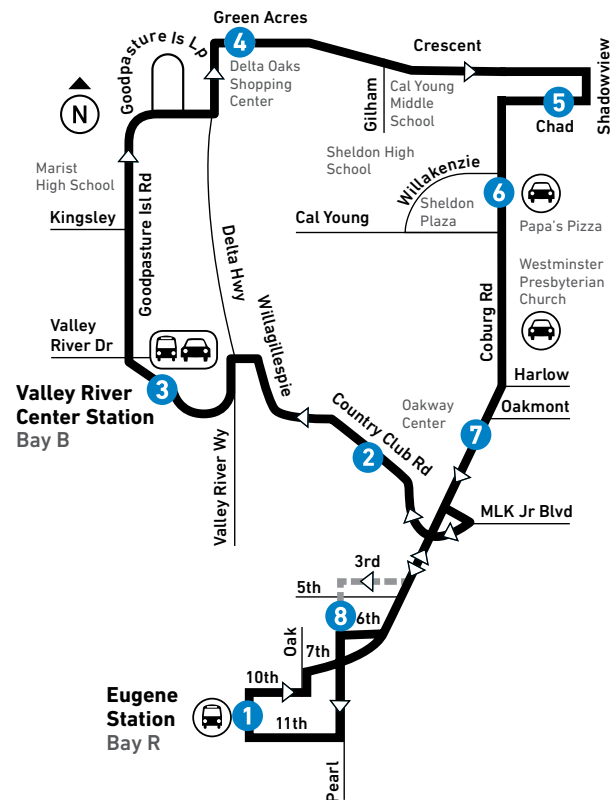

* Trip begins at Valley River Dr. at Goodpasture Island Rd. five minutes before arriving at Delta Oaks Shopping Center. | Empieza en la esquina de Valley River Dr. y Goodpasture Island Rd. cinco minutos antes de llegar a Delta Oaks Shopping Center.

* Begins at Valley River Dr. at Goodpasture Island Rd. five minutes before arriving at Delta Oaks Shopping Center. | Empezar en la esquina de Valley River Dr. y Goodpasture Island Rd. cinco minutos antes de llegar a Delta Oaks Shopping Center.

DESVIÓ DEL MERCADO

Los sábados, entre abril-noviembre, esta ruta está en desvío de 7 a.m. – 6 p.m. debido al mercado al aire libre. El servicio no estará disponible para la calle Oak y la Avenida 8.

66 VRC/Coburg Road

LTD Station
Estación de LTD

LTD Park & Ride

Limited-Trip Routing
Viajes limitados