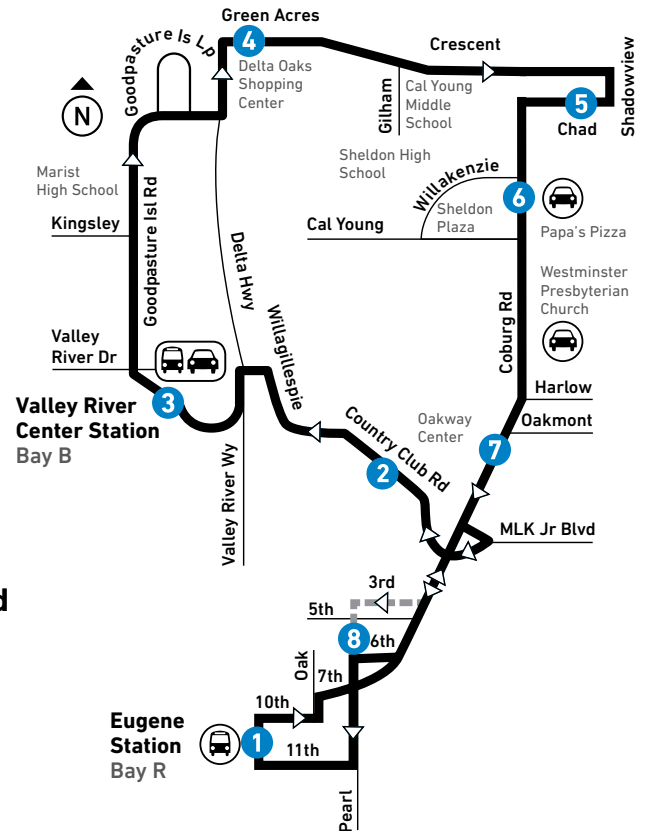

* Trip begins at Valley River Dr. at Goodpasture Island Rd. five minutes before arriving at Delta Oaks Shopping Center. | Empieza en la esquina de Valley River Dr. y Goodpasture Island Rd. cinco minutos antes de llegar a Delta Oaks Shopping Center.

* Begins at Valley River Dr. at Goodpasture Island Rd. five minutes before arriving at Delta Oaks Shopping Center. | Empezar en la esquina de Valley River Dr. y Goodpasture Island Rd. cinco minutos antes de llegar a Delta Oaks Shopping Center.

DESVIÓ DEL MERCADO

Los sábados, entre abril-noviembre, esta ruta está en desvío de 7 a.m. – 6 p.m. debido al mercado al aire libre. El servicio no estará disponible para la calle Oak y la Avenida 8.

66 VRC/Coburg Road

LTD Station
Estación de LTD

LTD Park & Ride

Limited-Trip Routing
Viajes limitados