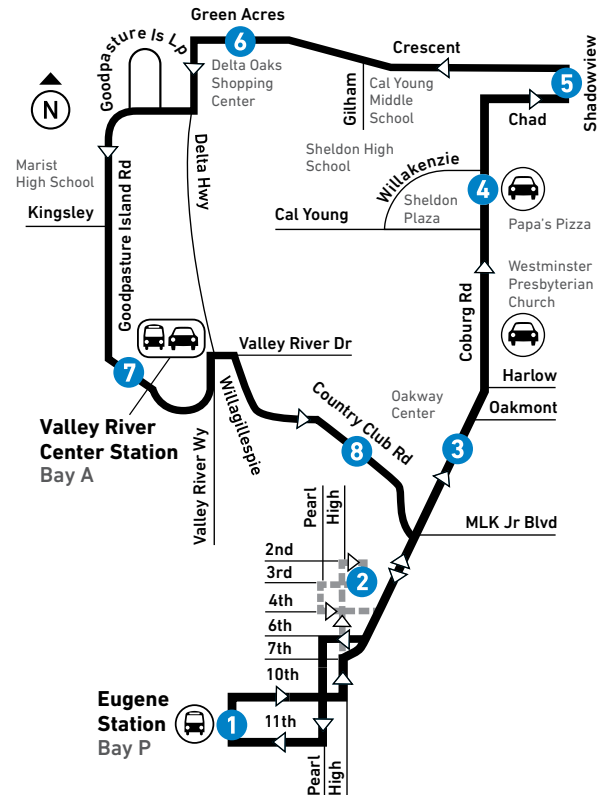

* Begins five minutes earlier on Goodpasture Island Rd., west of Goodpasture Island Lp. | Empieza cinco minutos temprano en la calle Goodpasture Island Rd., al oeste de Goodpasture Island Lp.

Upon request, riders may be dropped off along Goodpasture Island Rd. Trip ends at Goodpasture Island Rd. and Valley River Dr. | A pedido, los pasajeros pueden dejarse a lo largo de Goodpasture Island Rd. El viaje termina en Goodpasture Island Rd. y Valley River Dr.

67 Coburg Road/VRC

LTD Station
Estación de LTD

LTD Park & Ride

Limited-Trip Routing
Viajes limitados