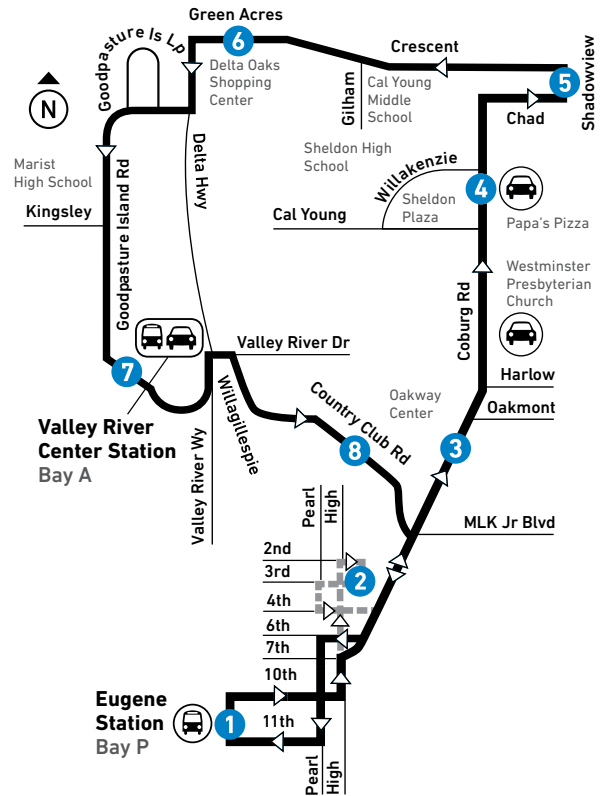

* Begins five minutes earlier on Goodpasture Island Rd., west of Goodpasture Island Lp. | Empieza cinco minutos temprano en la calle Goodpasture Island Rd., al oeste de Goodpasture Island Lp.

Upon request, riders may be dropped off along Goodpasture Island Rd. Trip ends at Goodpasture Island Rd. and Valley River Dr. | A pedido, los pasajeros pueden dejarse a lo largo de Goodpasture Island Rd. El viaje termina en Goodpasture Island Rd. y Valley River Dr.

67 Coburg Road/VRC

LTD Station
Estación de LTD

LTD Park & Ride

Limited-Trip Routing
Viajes limitados