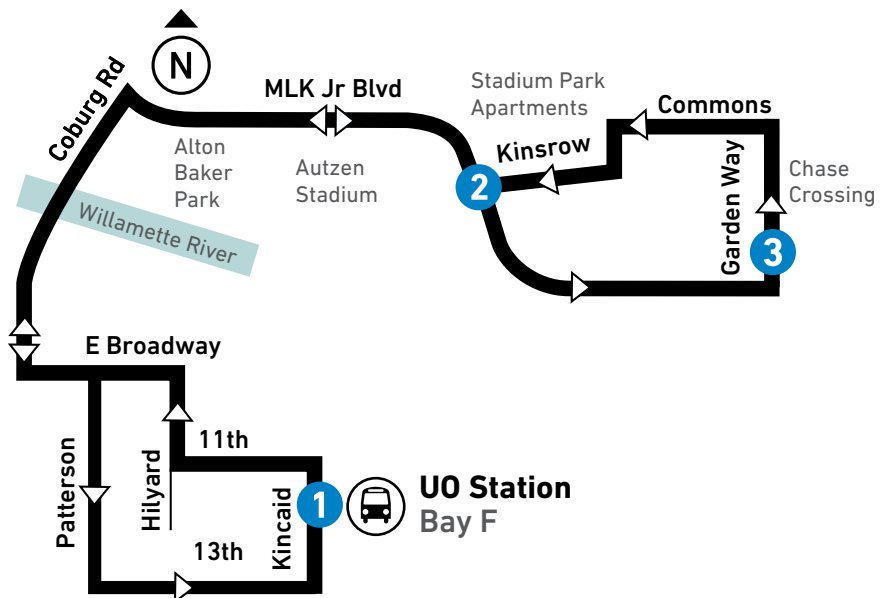

79X UO/KINSROW

MONDAY – FRIDAY

From: University of Oregon To: Kinsrow			From: Kinsrow To: University of Oregon		
LEAVE UO Station Bay F	MLK Jr Blvd at Kinsrow	ARRIVE Garden Way at Kinsrow	LEAVE Garden Way at Kinsrow	MLK Jr Blvd at Kinsrow	ARRIVE UO Station
1	2	3	3	2	
MONDAY-FRIDAY / LUNES A VIERNES					
AM	--	--	--	7:30	7:34 7:46
	--	--	--	8:00	8:04 8:16
	--	--	--	8:30	8:34 8:46
	--	--	--	9:00	9:03 9:15
	--	--	--	9:30	9:33 9:45
	--	--	--	10:00	10:03 10:15
	10:55	11:00	11:05	11:05	11:09 11:21
	11:25	11:30	11:34	11:34	11:37 11:49
	11:55	12:00	12:04	12:04	12:08 12:20
PM	12:25	12:30	12:34	12:34	12:39 12:50
	12:55	1:00	1:04	1:04	1:09 1:20
	1:25	1:30	1:34	1:34	1:39 1:51
	1:55	2:00	2:04	2:04	2:09 2:21
	2:25	2:31	2:35	2:35	2:39 2:51
	2:55	3:02	3:06	3:06	3:10 3:22
	3:30	3:37	3:41	3:41	3:46 3:58
	4:05	4:12	4:16	4:16	4:20 4:33
	4:40	4:48	4:53	4:53	4:58 5:11
	5:15	5:23	5:28	5:28	5:33 5:46
	5:50	5:57	6:02	6:02	6:07 6:20
	6:35	6:40	6:44	6:44	6:47 6:57
	7:30	7:35	7:39	7:39	7:42 7:52
	8:30	8:35	8:39	8:39	8:42 8:52
	9:30	9:35	9:39	9:39	9:42 9:52
SATURDAY-SUNDAY: NO SERVICE SÁBADO-DOMINGO: NO HAY SERVICIO					

UNIVERSITY OF OREGON BREAKS
 Times shown in **blue** do not run during UO school breaks:
 June 17 – September 17, 2023,
 December 10, 2023 – January 7, 2024, January 15,
 March 25 – 29, June 15 – September 15, 2024.

EXPRESS SERVICE
 Non-stop service between PK Park and UO Station.

VACACIONES DE UNIVERSIDAD DE OREGON
 Los horarios en **azul** no están en servicio durante vacaciones de la Universidad de Oregon:
 17 de junio – 17 de septiembre de 2023,
 10 de diciembre de 2023 – 7 de enero de 2024,
 15 de enero, 25 – 29 de marzo,
 15 de junio – 15 de septiembre de 2024.

SERVICIO EXPRESSO
 Servicio sin escalas entre PK Park y estación de UO.

79x UO/Kinsrow

LTD Station
Estación de LTD

UO Station
Bay F