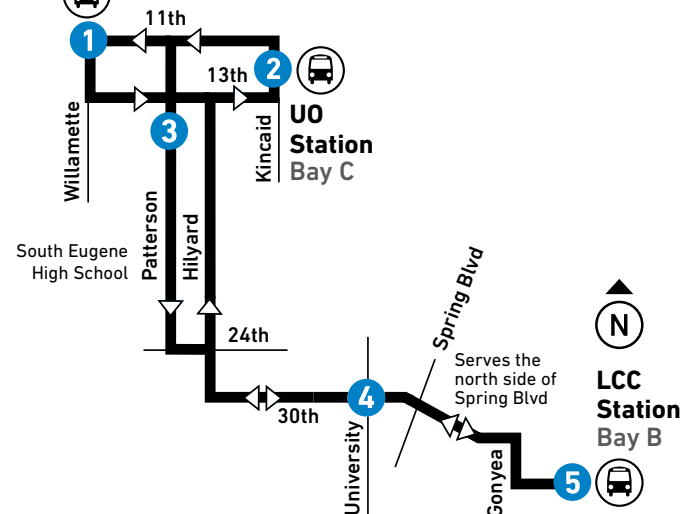

SNOW & ICE DETOURS

This route may be affected by winter weather conditions.

DESVIOS POR NIEVE & HIELO

Esta ruta puede ser afectada por las condiciones climáticas de invierno.

SCHOOL BREAKS

Times shown in **blue** do not run during school breaks:
June 16 – September 7, 2024

VACACIONES ESCOLARES

Los horarios que se muestran en **azul** no se ejecutan durante las vacaciones escolares:
16 de junio – 7 de septiembre de 2024

Eugene Station Bay I

81 LCC/Hilyard

LTD Station
Estación de LTD