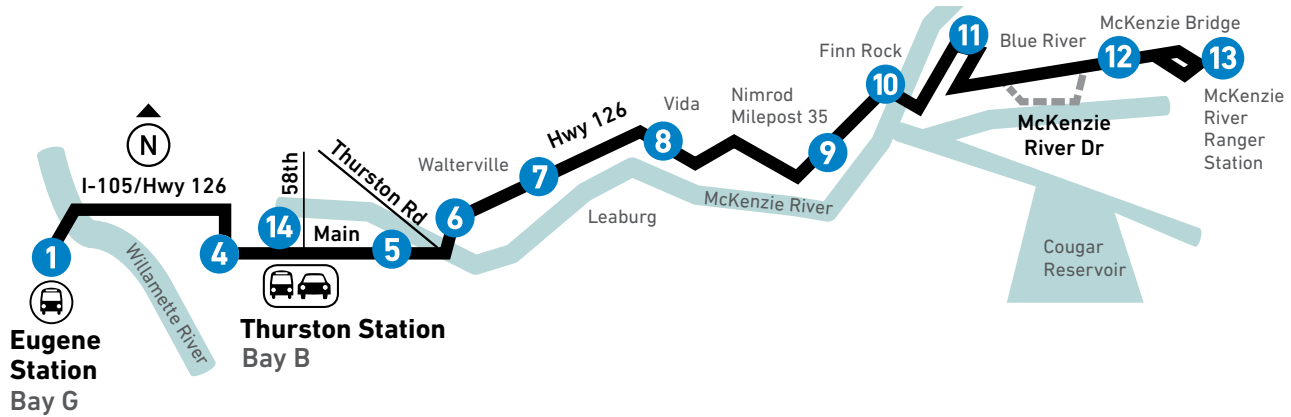

91 McKenzie Bridge

- LTD Station
  Estación de LTD
- LTD Park & Ride
- Limited-trip routing
  Viajes limitados

SNOW & ICE DETOURS

This route may be affected by winter weather conditions.

DESvíOS POR NIEVE & HIELO

Esta ruta puede ser afectada por las condiciones climáticas de invierno.