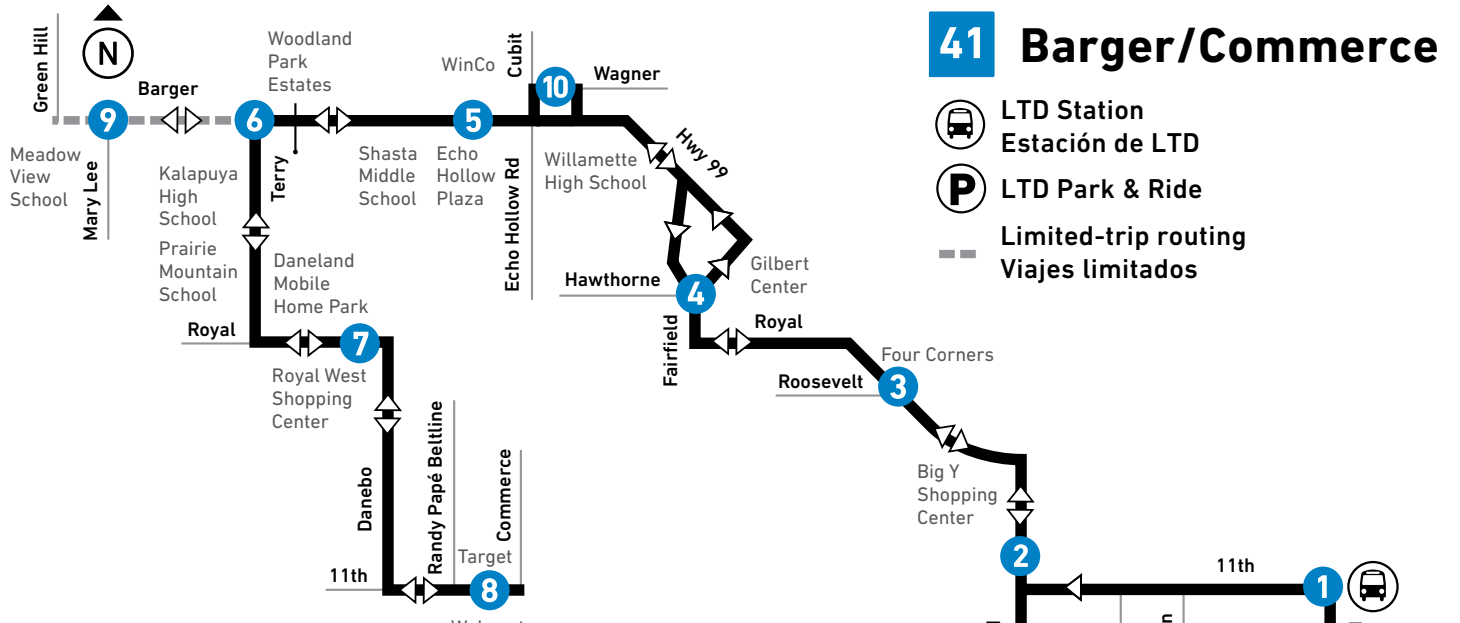

41

BARGER/ COMMERCE MAP

51

SANTA CLARA MAP

41 Barger/Commerce

- LTD Station
  Estación de LTD
- LTD Park & Ride
- Limited-trip routing
  Viajes limitados