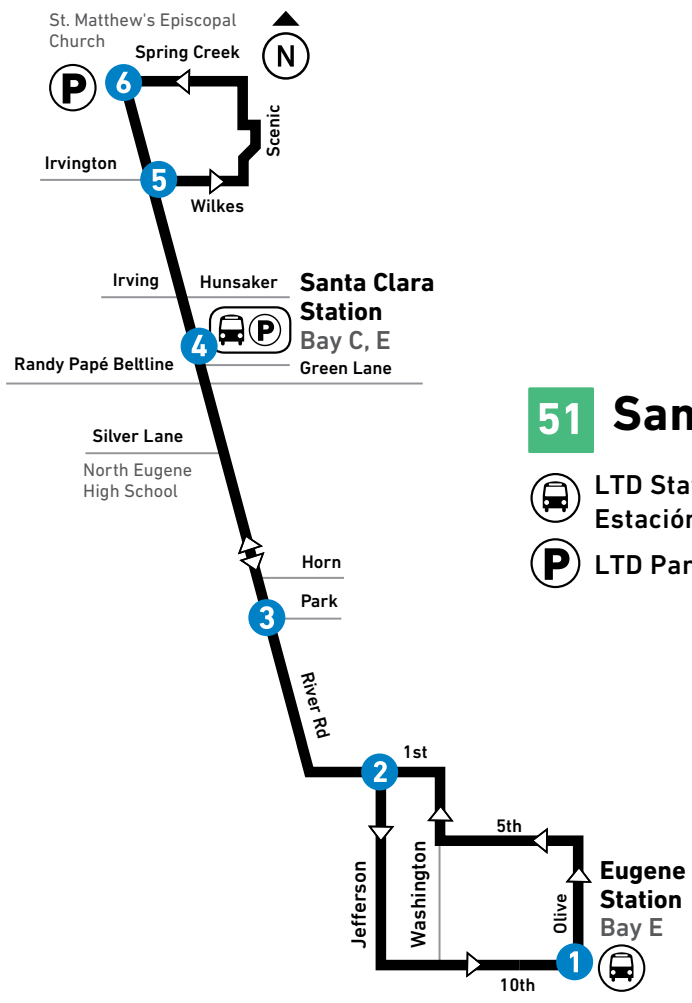

## BARGER/ COMMERCE MAP

## SANTA CLARA MAP

### 41 Barger/Commerce

- LTD Station  
Estación de LTD
- LTD Park & Ride
- Limited-trip routing  
Viajes limitados

### 51 Santa Clara

- LTD Station  
Estación de LTD
- LTD Park & Ride