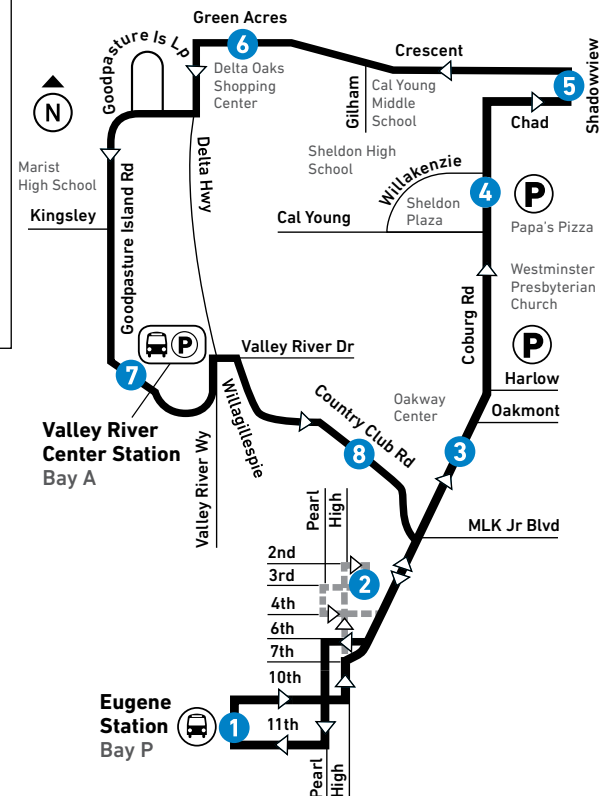

* Begins five minutes earlier on Goodpasture Island Rd., west of Goodpasture Island Lp. | Empieza cinco minutos temprano en la calle Goodpasture Island Rd., al oeste de Goodpasture Island Lp.

Upon request, riders may be dropped off along Goodpasture Island Rd. Trip ends at Goodpasture Island Rd. and Valley River Dr. | A pedido, los pasajeros pueden dejarse a lo largo de Goodpasture Island Rd. El viaje termina en Goodpasture Island Rd. y Valley River Dr.