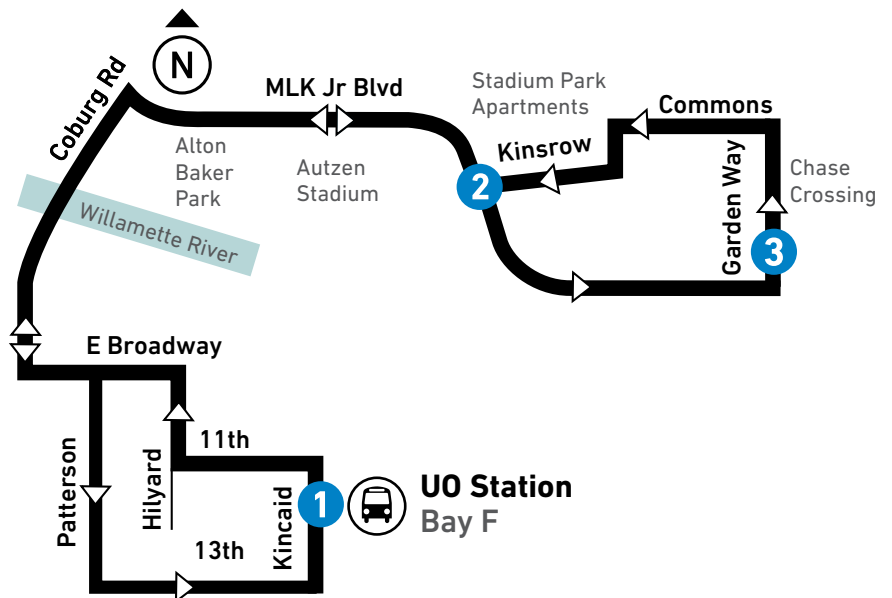

79X

UO/KINSROW

MONDAY – FRIDAY
LUNES A VIERNES

From: University of Oregon To: Kinsrow			From: Kinsrow To: University of Oregon			
LEAVE UO Station Bay F	MLK Jr Blvd at Kinsrow	ARRIVE Garden Way at Kinsrow	LEAVE Garden Way at Kinsrow	MLK Jr Blvd at Kinsrow	ARRIVE UO Station	
1	2	3	3	2		
MONDAY-FRIDAY / LUNES A VIERNES						
AM	--	--	--	7:20	7:25	7:37
	--	--	--	7:52	7:57	8:09
	--	--	--	8:24	8:29	8:41
	--	--	--	8:56	9:01	9:13
	--	--	--	9:28	9:33	9:45
	--	--	--	10:00	10:05	10:17
	10:50	10:56	11:01	11:01	11:07	11:20
	11:15	11:21	11:26	11:26	11:32	11:45
	11:50	11:56	12:01	12:01	12:07	12:20
PM	12:10	12:16	12:21	12:21	12:27	12:40
	12:45	12:51	12:56	12:56	1:02	1:15
	1:20	1:26	1:31	1:31	1:37	1:50
	1:55	2:00	2:04	2:04	2:09	2:21
	2:25	2:31	2:35	2:35	2:39	2:51
	2:55	3:02	3:06	3:06	3:10	3:22
	3:30	3:37	3:41	3:41	3:46	3:58
	4:05	4:12	4:16	4:16	4:20	4:33
	4:40	4:48	4:53	4:53	4:58	5:11
	5:15	5:23	5:28	5:28	5:33	5:46
	5:50	5:57	6:02	6:02	6:07	6:20
SATURDAY-SUNDAY: NO SERVICE SÁBADO-DOMINGO: NO HAY SERVICIO						

UNIVERSITY OF OREGON BREAKS
Times shown in **BLUE** do not run during UO school breaks:
2024: June 15 – Sept. 15, Nov. 29, Dec. 14 – Jan. 5, 2025
2025: Jan. 20, Mar. 24 – Mar. 28, June 14 – Sept. 14

VACACIONES DE UNIVERSIDAD DE OREGON
Los horarios en **AZUL** no están en servicio durante vacaciones de la Universidad de Oregon:
2024: 15 de junio – 15 de septiembre, 29 de noviembre, 14 de diciembre – 5 de enero, 2025
2025: 20 de enero, 24 de marzo – 28 de marzo, 14 de junio – 14 de septiembre

79x UO/Kinsrow

LTD Station
Estación de LTD

UO Station
Bay F