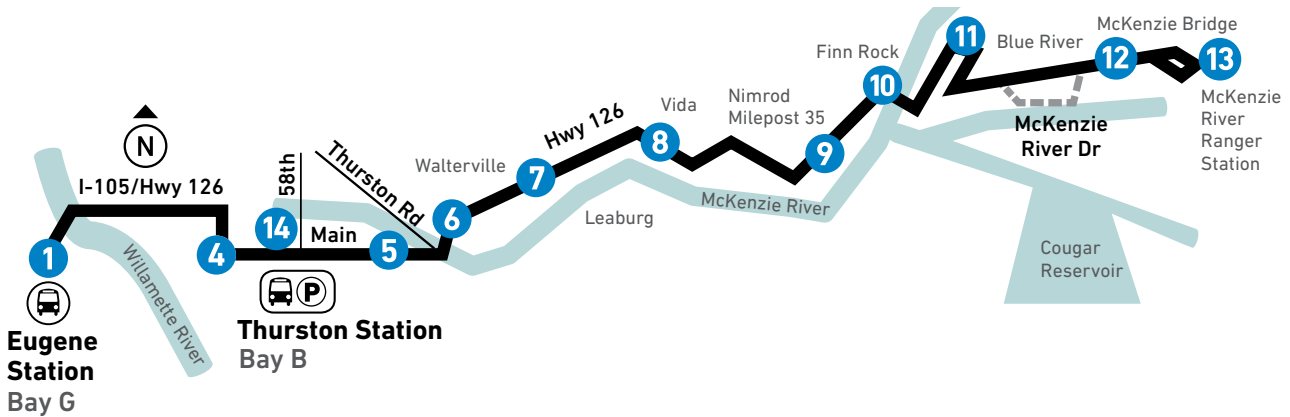

# MCKENZIE BRIDGE MAP

## 91 McKenzie Bridge

-  LTD Station  
Estación de LTD
-  LTD Park & Ride
-  Limited-trip routing  
Viajes limitados

**SNOW & ICE DETOURS**  
This route may be affected by winter weather conditions.

**DESVIOS POR NIEVE & HIELO**  
Esta ruta puede ser afectada por las condiciones climáticas de invierno.

## 91 McKenzie Bridge Limited Trips

The stops at the right will only be served at certain times of the day. The map below reflects the limited trip bus stops, and the times of those stops can be found on the timetable with a "+" sign.

### A la Estación de Eugene (a.m.)

- 3 Estación de Springfield
- 4 Franklin en Walnut
- 15 Franklin en Agate
- Avenida 11 y calle Adler
- 1 Estación de Eugene