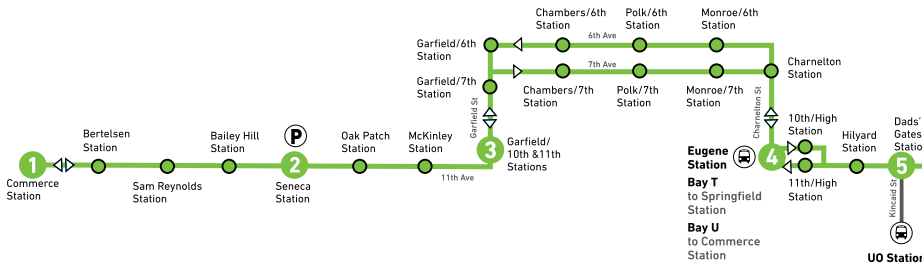

- LTD Station
  Estación de LTD
- LTD Park & Ride
- Bus Direction
  Dirección del Autobús
- EmX Station (Major Stop)
  Estación EmX (Parada Principal)
- EmX Station
  Estación EmX