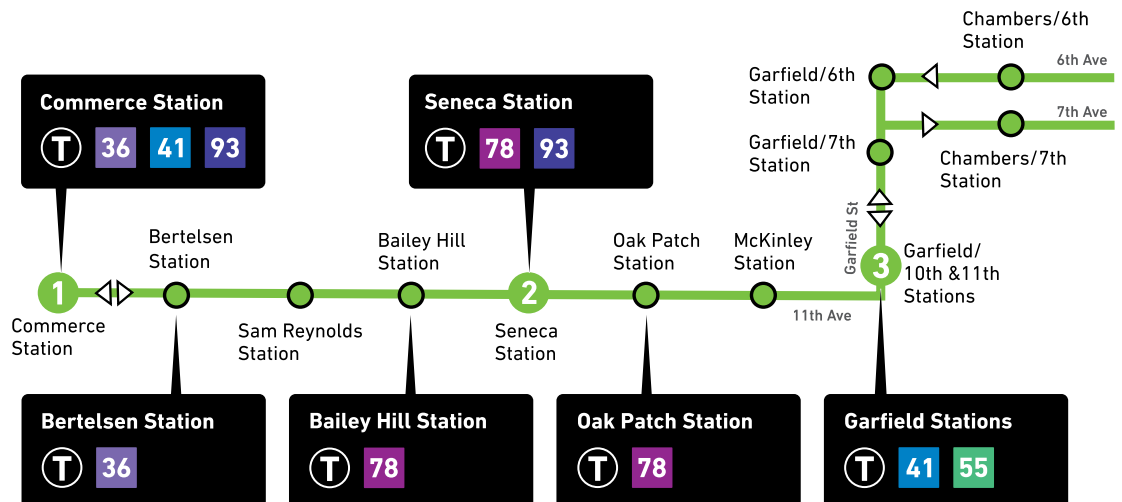

## Navigating the Gateway EmX Loop

In Springfield, EmX buses travel along the Gateway section of the route in two directions: clockwise and counterclockwise around the loop. Each trip serves Sacred Heart Station, but the route alternates between serving Gateway Station and Sacred Heart Station first.

When planning a trip, pay attention to where the dashes appear on the timetable and if they are before or after the midline of the timetable. If the two dashes in the Sacred Heart Station column appear before the midline, then the bus travels clockwise and serves Gateway Station before Sacred Heart Station. Conversely, when the Sacred Heart Station column lists a timepoint before the midline, but has two dashes after the midline, the bus will travel to Sacred Heart Station first.

At the EmX platform, check the exterior LED signs to see which direction the bus is traveling and reference the timetable.

El EmX es el sistema de Transporte Rápido de Autobús (BRT, por sus siglas en inglés) de LTD que conecta el oeste de Eugene, el centro de Eugene, la Universidad de Oregón, el centro de Springfield y las áreas de Gateway y RiverBend. El EmX ofrece carriles exclusivos para autobuses y señales que dan prioridad al movimiento del autobús, lo que asegura un viaje más rápido en comparación con otras formas de transporte. Las estaciones del EmX están diseñadas para la comodidad de los pasajeros, con refugios cubiertos, máquinas expendedoras de boletos e información sobre las llegadas en tiempo real.