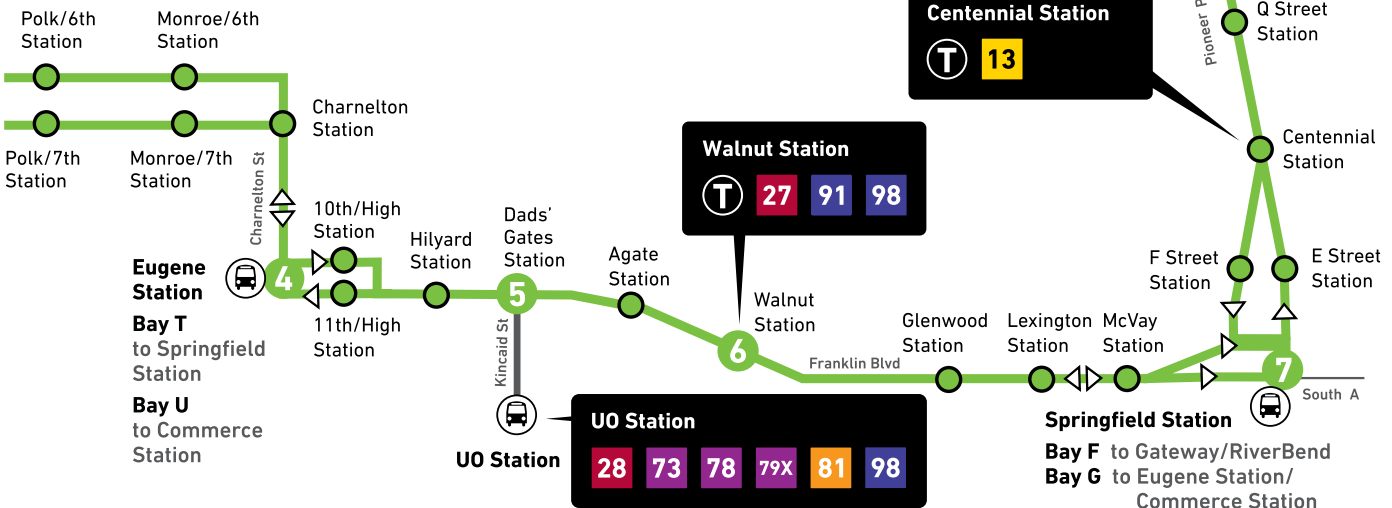

Desplazamiento por el circuito de EmX en Gateway

En Springfield, los autobuses EmX viajan en dos direcciones por todo lo largo de la sección de Gateway: en sentido de las manecillas del reloj y contra las manecillas del reloj alrededor del circuito. Cada recorrido ofrece el servicio a la estación de Sacred Heart, pero la ruta se turna entre primero acceder a la estación de Gateway o la estación de Sacred Heart.

Si va a planificar un viaje, preste atención al lugar donde aparezcan los guiones en los horarios y si aparecen antes o después de la línea central del horario. Si los dos guiones en la columna de la estación de Sacred Heart aparecen antes de la línea central, entonces el autobús viajará en sentido de las manecillas del reloj y pasará primero a la estación Gateway antes de la estación de Sacred Heart. Por el contrario, si la columna de la estación de Sacred Heart indica un punto de tiempo antes de la línea central, pero tiene dos guiones después de la línea central, el autobús se trasladará primero a la estación de Sacred Heart.

En la plataforma del EmX verifique las señales exteriores de LED para ver en qué dirección viaja el autobús y consulte el horario.

Bicicletas en el EmX

Vea la página 14 para saber cómo colocar su bicicleta en un autobús EmX.