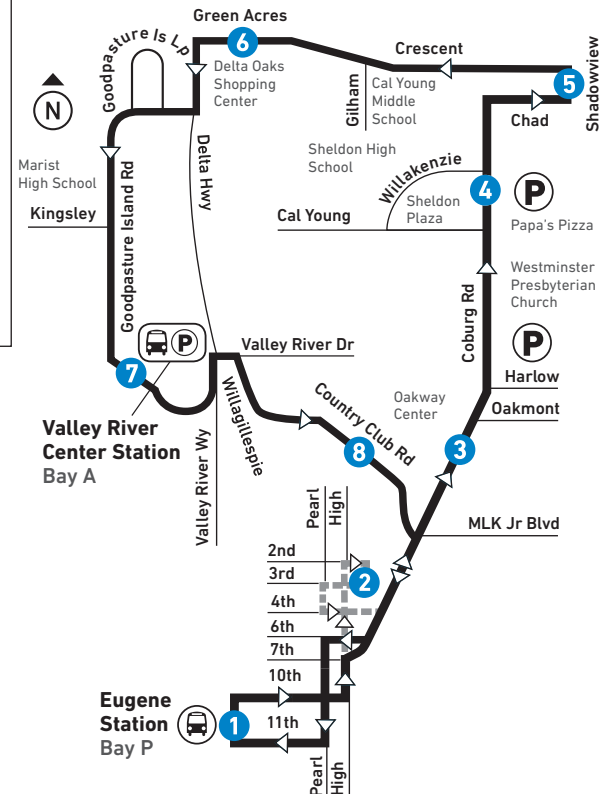

* Begins five minutes earlier on Goodpasture Island Rd., west of Goodpasture Island Lp. | Empieza cinco minutos temprano en la calle Goodpasture Island Rd., al oeste de Goodpasture Island Lp.

■ Upon request, riders may be dropped off along Goodpasture Island Rd. Trip ends at Goodpasture Island Rd. and Valley River Dr. | A pedido, los pasajeros pueden dejarse a lo largo de Goodpasture Island Rd. El viaje termina en Goodpasture Island Rd. y Valley River Dr.

* Begins five minutes earlier on Goodpasture Island Rd., west of Goodpasture Island Lp. | Empieza cinco minutos temprano en la calle Goodpasture Island Rd., al oeste de Goodpasture Island Lp.

Upon request, riders may be dropped off along Goodpasture Island Rd. Trip ends at Goodpasture Island Rd. and Valley River Dr. | A pedido, los pasajeros pueden dejarse a lo largo de Goodpasture Island Rd. El viaje termina en Goodpasture Island Rd. y Valley River Dr.

67 Coburg Road/VRC

LTD Station
Estación de LTD

LTD Park & Ride

Limited-Trip Routing
Viajes limitados