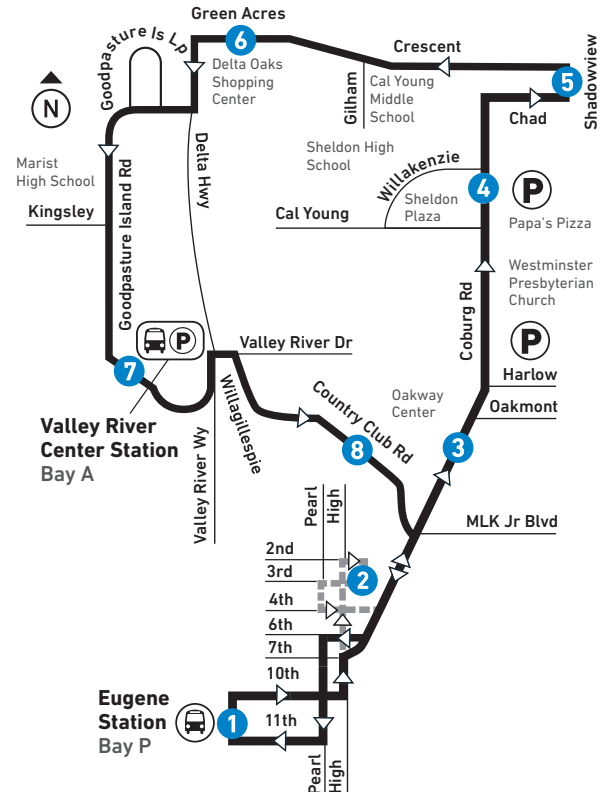

* Begins five minutes earlier on Goodpasture Island Rd., west of Goodpasture Island Lp. | Empieza cinco minutos temprano en la calle Goodpasture Island Rd., al oeste de Goodpasture Island Lp.

■ Upon request, riders may be dropped off along Goodpasture Island Rd. Trip ends at Goodpasture Island Rd. and Valley River Dr. | A pedido, los pasajeros pueden dejarse a lo largo de Goodpasture Island Rd. El viaje termina en Goodpasture Island Rd. y Valley River Dr.

67 Coburg Road/VRC

LTD Station
Estación de LTD

LTD Park & Ride

Limited-Trip Routing
Viajes limitados

67

COBURG ROAD/VRC

SATURDAY – SUNDAY
SÁBADO A DOMINGO

SNOW & ICE DETOURS
This route may be affected by winter weather conditions.

* Begins five minutes earlier on Goodpasture Island Rd., west of Goodpasture Island Lp. | Empieza cinco minutos temprano en la calle Goodpasture Island Rd., al oeste de Goodpasture Island Lp.

Upon request, riders may be dropped off along Goodpasture Island Rd. Trip ends at Goodpasture Island Rd. and Valley River Dr. | A pedido, los pasajeros pueden dejarse a lo largo de Goodpasture Island Rd. El viaje termina en Goodpasture Island Rd. y Valley River Dr.