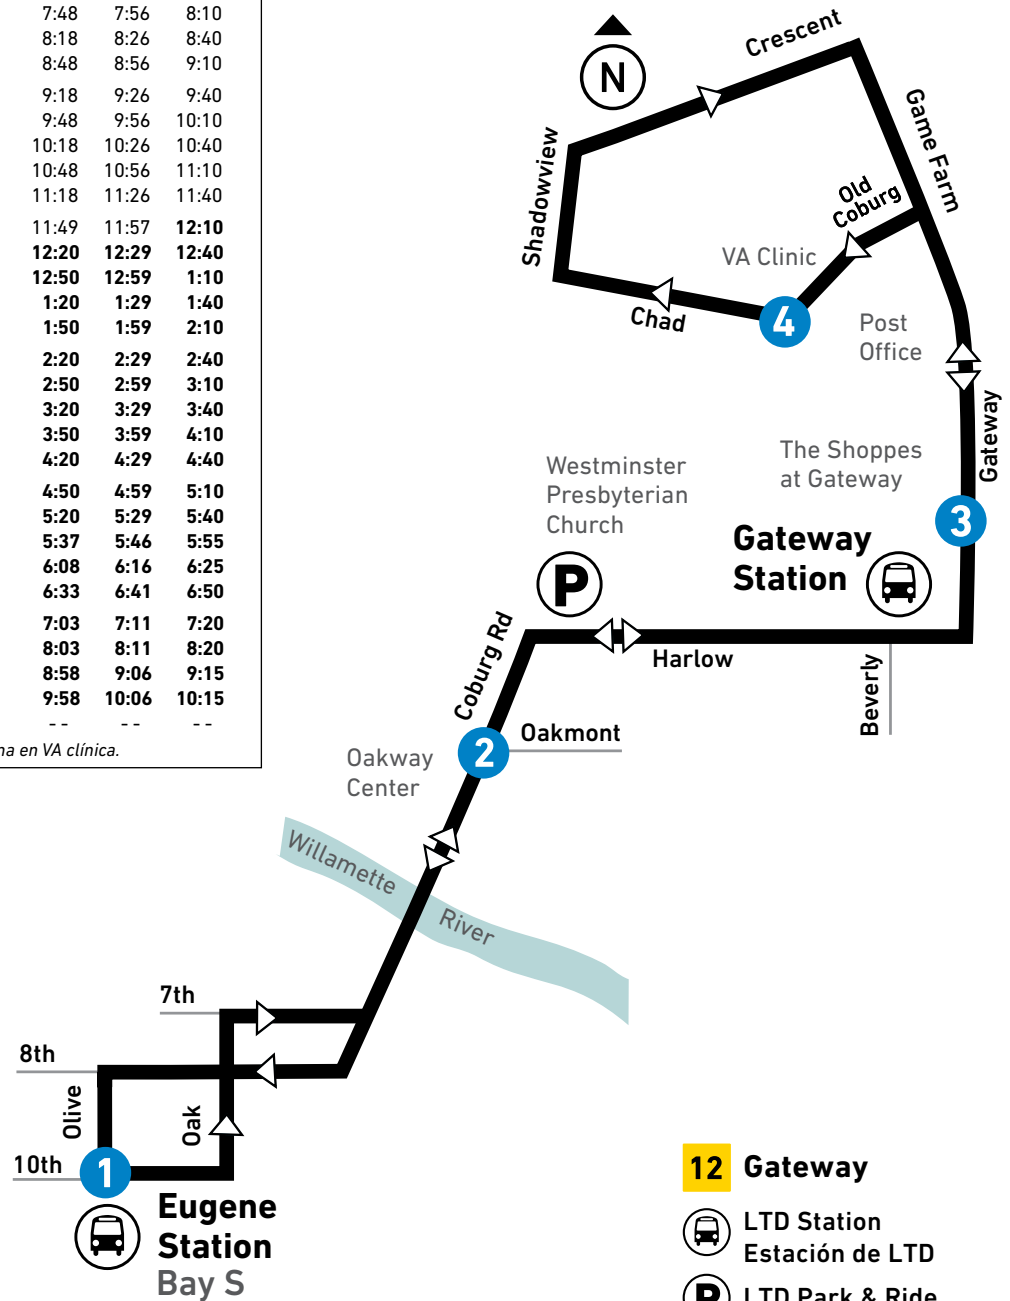

From: Eugene Station To: Gateway Station					From: Gateway Station To: Eugene Station		
LEAVE Eugene Station Bay S	Coburg at Oakmont	Gateway Station Bay A	VA Clinic	ARRIVE Gateway Station Bay B	LEAVE Gateway Station Bay B	Oakway Center on Coburg	ARRIVE Eugene Station
1	2	3	4	3	3	2	
MONDAY-FRIDAY / LUNES A VIERNES							
AM	--	--	--	--	6:06	6:14	6:25
	6:30	6:35	6:41	6:47	6:55	7:03	7:15
	7:15	7:20	7:30	7:37	7:48	7:56	8:10
	7:45	7:50	8:00	8:07	8:18	8:26	8:40
	8:15	8:21	8:31	8:38	8:48	8:56	9:10
	8:45	8:51	9:01	9:08	9:18	9:26	9:40
	9:15	9:21	9:31	9:38	9:48	9:56	10:10
	9:45	9:51	10:01	10:08	10:18	10:26	10:40
	10:15	10:21	10:31	10:38	10:48	10:56	11:10
	10:45	10:51	11:01	11:08	11:18	11:26	11:40
	11:15	11:21	11:32	11:39	11:49	11:57	12:10
	11:45	11:52	12:03	12:10	12:20	12:29	12:40
PM	12:15	12:22	12:33	12:40	12:50	12:59	1:10
	12:45	12:52	1:03	1:10	1:20	1:29	1:40
	1:15	1:22	1:33	1:40	1:50	1:59	2:10
	1:45	1:52	2:03	2:10	2:20	2:29	2:40
	2:15	2:22	2:33	2:40	2:50	2:59	3:10
	2:45	2:52	3:03	3:10	3:20	3:29	3:40
	3:15	3:22	3:33	3:40	3:50	3:59	4:10
	3:45	3:52	4:03	4:10	4:20	4:29	4:40
	4:15	4:22	4:33	4:40	4:50	4:59	5:10
	4:45	4:52	5:03	5:10	5:20	5:29	5:40
	5:00	5:07	5:18	5:25	5:37	5:46	5:55
	5:30	5:37	5:48	5:55	6:08	6:16	6:25
	6:00	6:06	6:16	6:23	6:33	6:41	6:50
	6:30	6:36	6:46	6:53	7:03	7:11	7:20
	7:30	7:36	7:46	7:53	8:03	8:11	8:20
	8:30	8:36	8:45	8:51	8:58	9:06	9:15
	9:30	9:36	9:45	9:51	9:58	10:06	10:15
	10:30	10:35	10:42	10:47*	--	--	--

* Trip ends after servicing the VA clinic. | El viaje termina en VA clínica.

- **12 Gateway**
- LTD Station Estación de LTD
- LTD Park & Ride