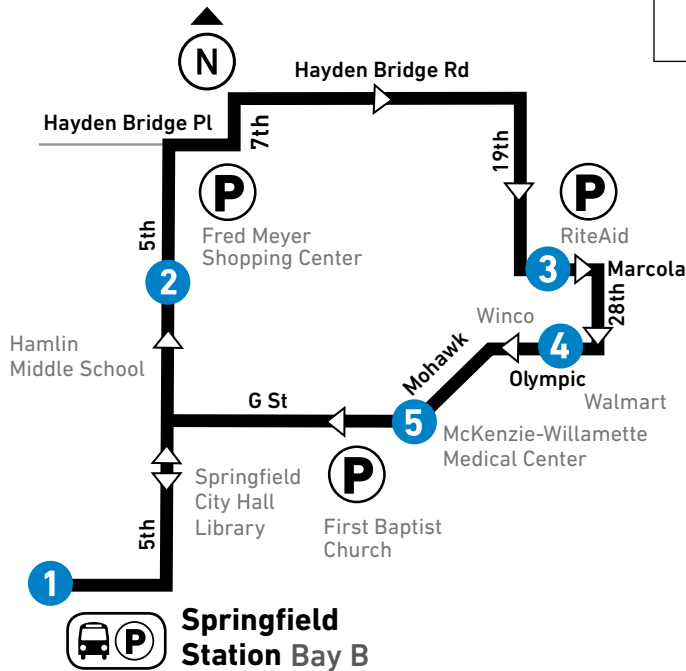

17 5th/Hayden Bridge

- LTD Station
Estación de LTD
- LTD Park & Ride