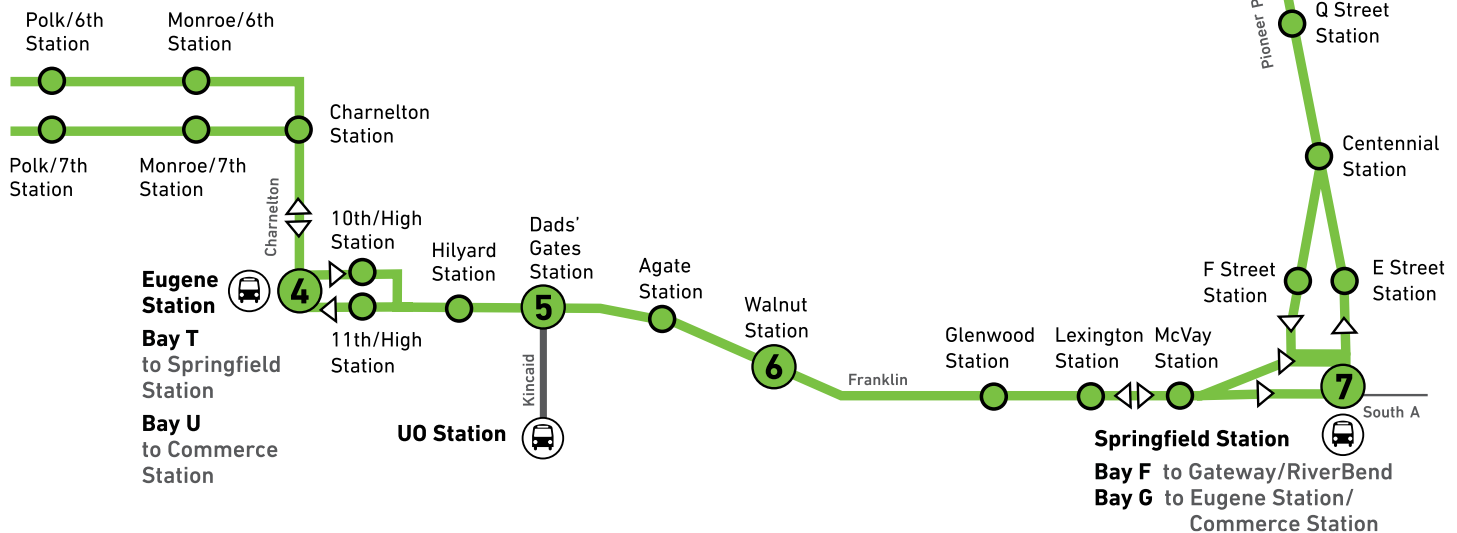

Desplazamiento por el circuito de EmX en Gateway

En Springfield, los autobuses EmX viajan en dos direcciones por todo lo largo de la sección de Gateway: en sentido de las manecillas del reloj y contra las manecillas del reloj alrededor del circuito. Cada recorrido ofrece el servicio a la estación de Sacred Heart, pero la ruta se turna entre primero acceder a la estación de Gateway o la estación de Sacred Heart.

Si va a planificar un viaje, preste atención al lugar donde aparezcan los guiones en los horarios y si aparecen antes o después de la línea central del horario. Si los

dos guiones en la columna de la estación de Sacred Heart aparecen antes de la línea central, entonces el autobús viajará en sentido de las manecillas del reloj y pasará primero a la estación Gateway antes de la estación de Sacred Heart. Por el contrario, si la columna de la estación de Sacred Heart indica un punto de tiempo antes de la línea central, pero tiene dos guiones después de la línea central, el autobús se trasladará primero a la estación de Sacred Heart.

En la plataforma del EmX verifique las señales exteriores de LED para ver en qué dirección viaja el autobús y consulte el horario.

Bicicletas en el EmX

Vea la página 14 para saber cómo colocar su bicicleta en un autobús EmX.