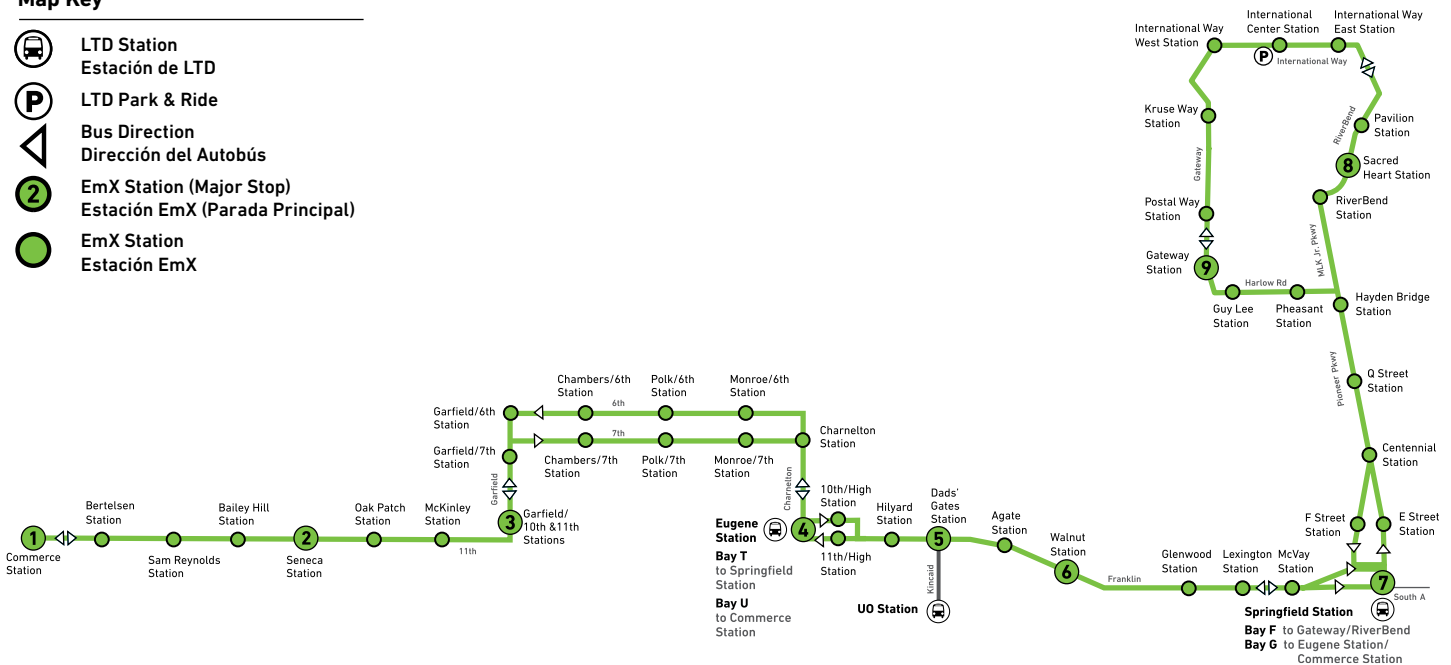

Map Key

- LTD Station
  Estación de LTD
- LTD Park & Ride
- Bus Direction
  Dirección del Autobús
- EmX Station (Major Stop)
  Estación EmX (Parada Principal)
- EmX Station
  Estación EmX